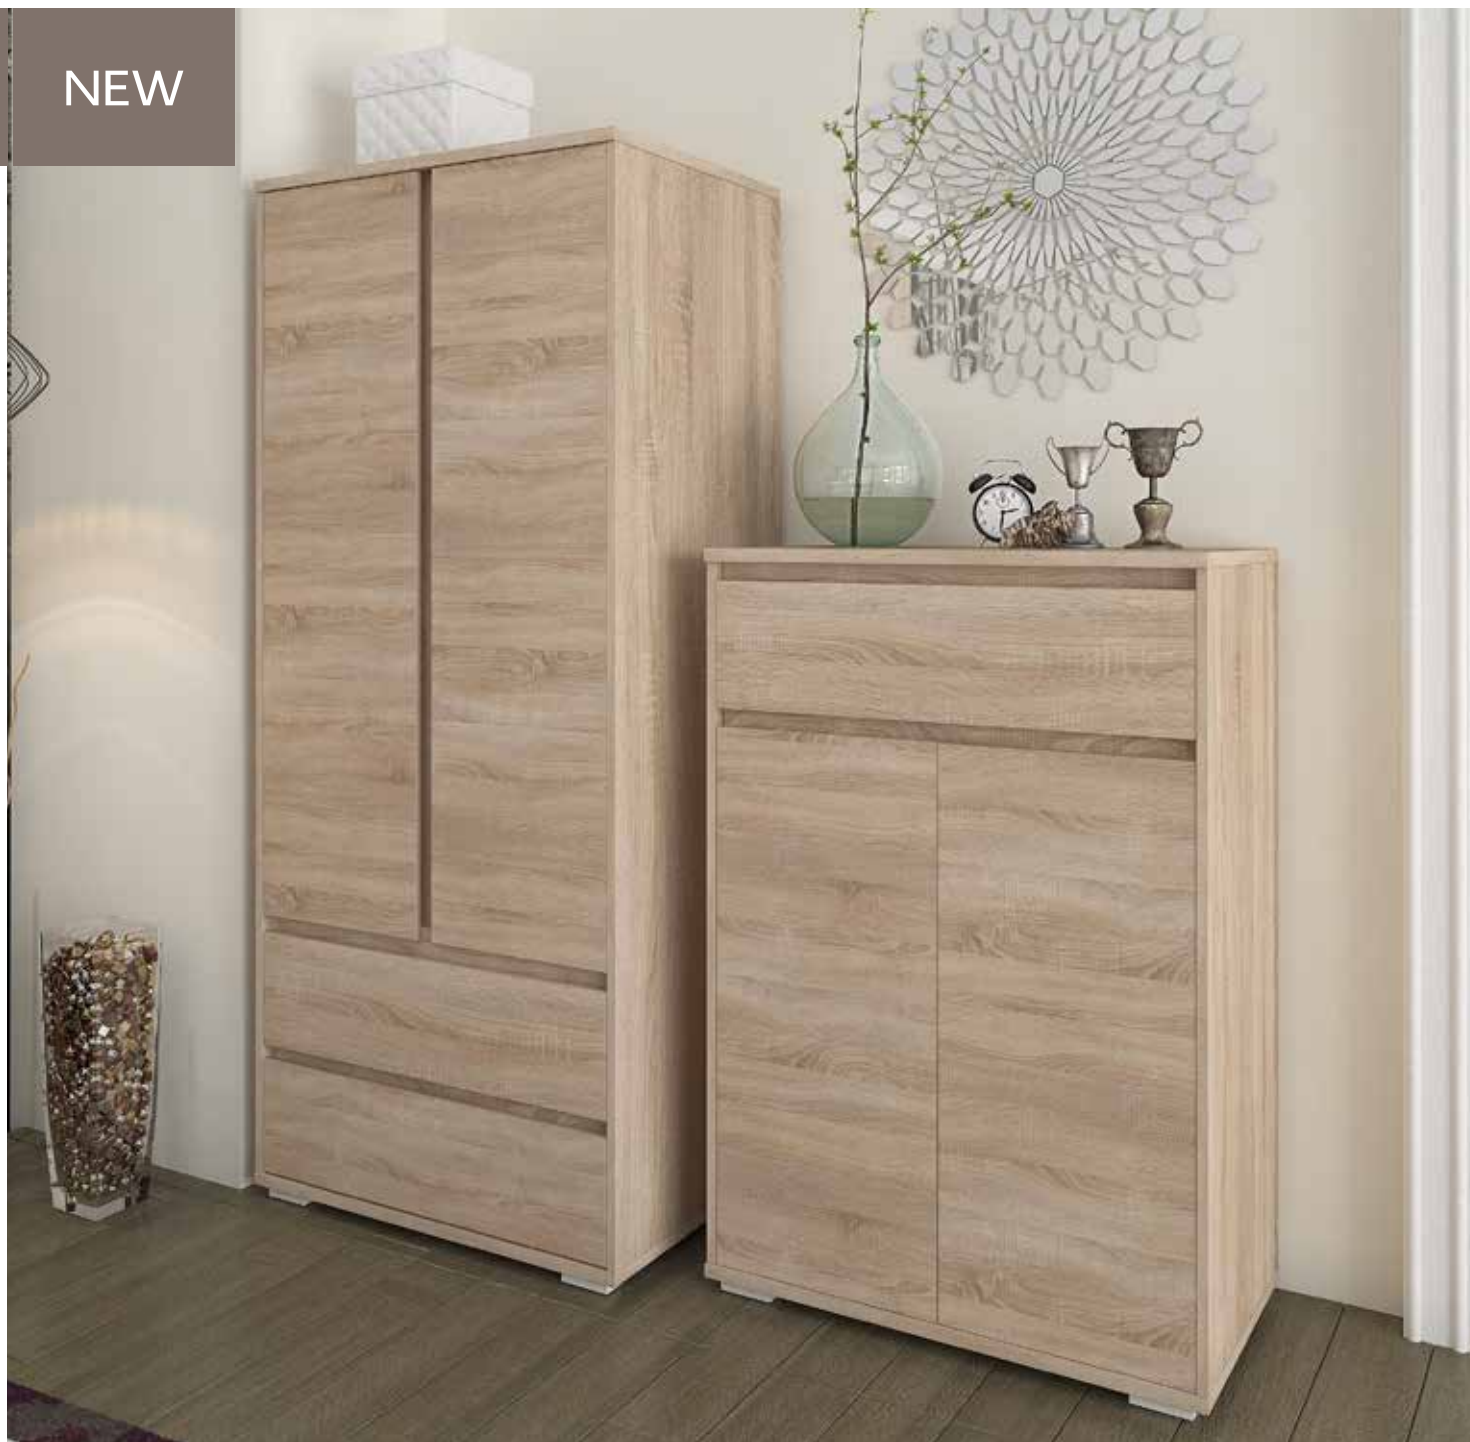

ширина - 800мм.
висота - 1220мм.
глибина - 480 мм.

Комод 2Ш

ширина - 400мм.
висота - 550мм.
глибина - 480мм.

Комод 3Д3Ш

ширина - 1200мм.
висота - 1030мм.
глибина - 480мм.

Шафа2Д2Ш

ширина - 800мм.
висота - 1900 мм.
глибина - 580мм.