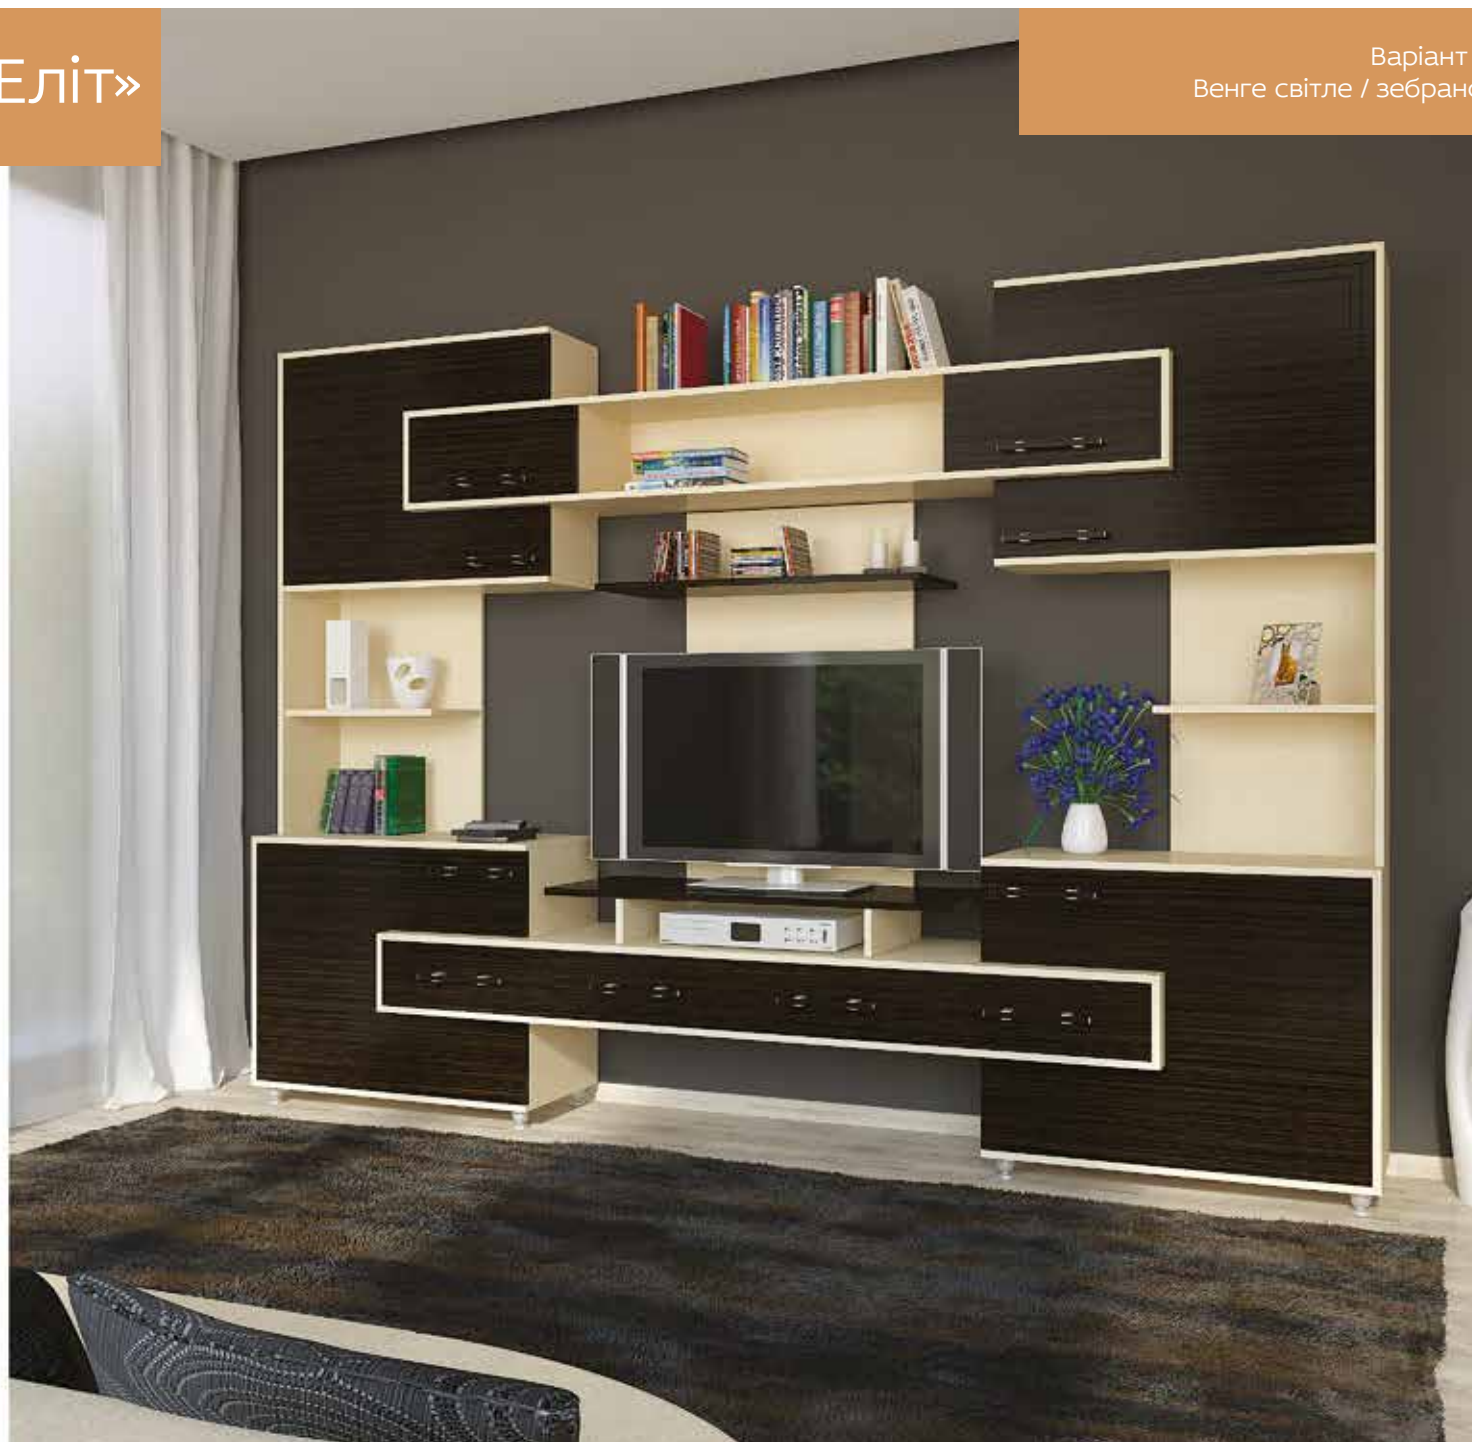

* підсвіткою комплектується окремо

Вітальня «Прем'єр-Еліт»

Варіант 1
Венге світле / зебрано

Корпус даної вітальні виготовлений із ДСП, а фасади із МДФ

Варіант 1
Венге світле

Зебрано

Варіант 2
Горіх темний

Дуб світлий