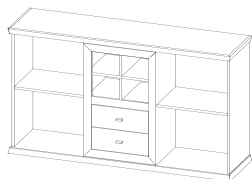

Пенал

ширина - 696мм.
висота - 2092мм.
глибина - 428мм.

**Комод
основний**

ширина - 1102мм.
висота - 1342мм.
глибина - 428мм.

Стіл журнальний

ширина - 1100мм.
висота - 450мм.
глибина - 800мм.

**Комод
додатковий**