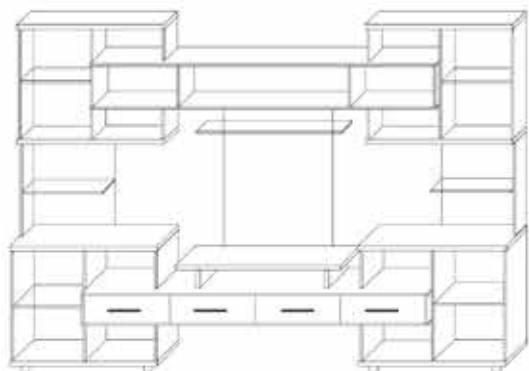

Вітальня

висота - 1980мм.
глибина - 540мм.
ширина - 2700мм.

Розміри ніші ТВ

висота - 720мм.
глибина - 420мм.
ширина - 1000мм.