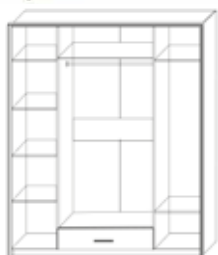

Шафа 4Д

ширина - 1802мм.
висота - 2120мм.
глибина - 575мм.