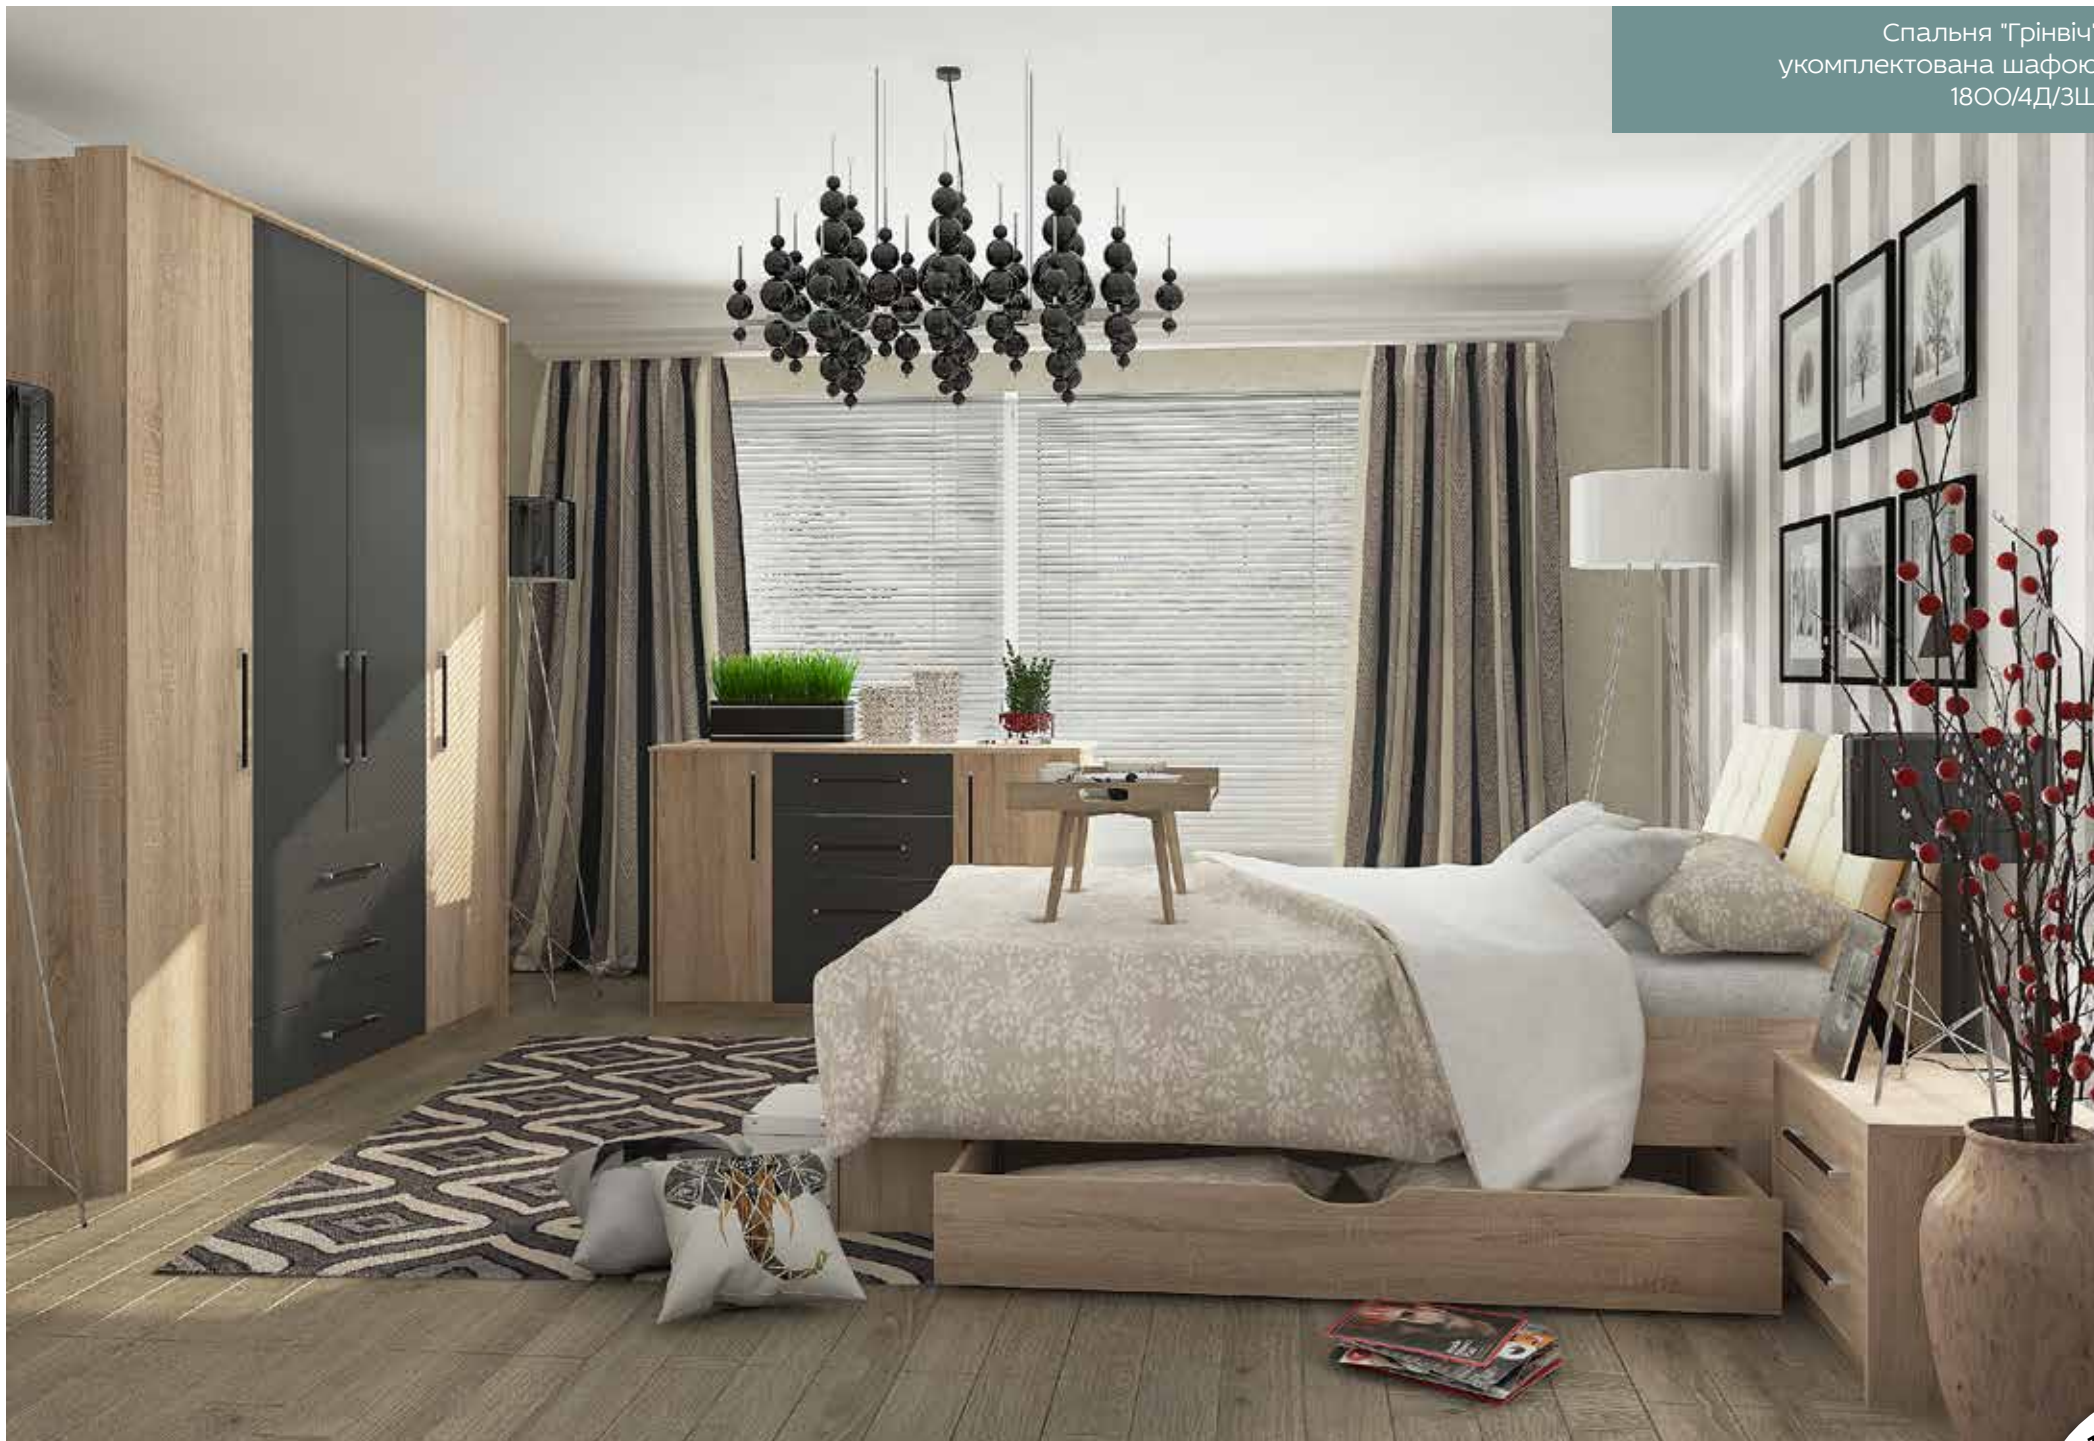

Спальня "Грінвіч"
укомплектована шафою
1800/4Д/3Ш