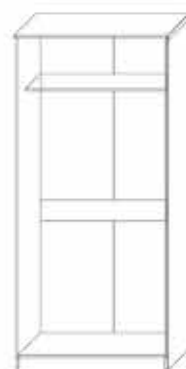

Вітальня

висота - 2020мм.
глибина - 370/465мм.
ширина - 2500мм.

Розміри ніші ТВ

висота - 700мм.
глибина - 465мм.
ширина - 1000мм.

Шафа 900

висота - 2020мм.
глибина - 560мм.
ширина - 900мм.

Комод 1400

висота - 1050мм.
глибина - 380мм.
ширина - 1400мм.