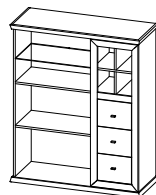

**Комод
основний**

ширина - 1102мм.
висота - 1342мм.
глибина - 428мм.