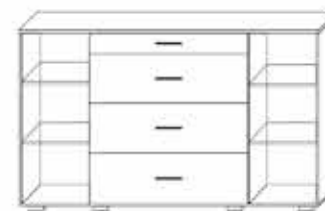

Вітальня «Марк»

Корпус та фасади даної вітальні виготовлені із ДСП, декоративна планка з МДФ.

Корпус
Венге магія

Фасад
Дуб родос

*Виготовляється тільки в даному вигляді

Вітальня

висота - 2060мм.
глибина - 465мм.
ширина - 2900мм.

Розміри ніші ТВ

висота - 820мм.
ширина - 1100мм.

Шафа 900

висота - 2060мм.
глибина - 540мм.
ширина - 900мм.

Комод-бар 1500

висота - 912мм.
глибина - 370мм.
ширина - 1500мм.

Комод-бар 800

висота - 1258мм.
глибина - 370мм.
ширина - 800мм.

Вітальня «Маркус»

Корпус та фасади даної вітальні виготовлені із ДСП.

Корпус
Бук айконік

Фасад
Бук айконік

Чорний глянець

Білий глянець

Вітальня

висота - 2060мм.
глибина - 465мм.
ширина - 2900мм.