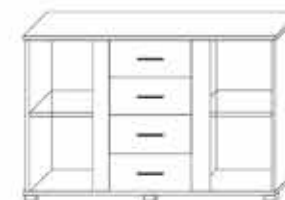

Комод 1200

висота - 795мм.
глибина - 490мм.
ширина - 1200мм.