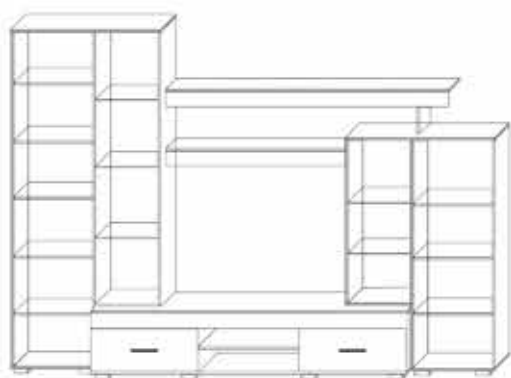

Вітальня «Марк»

Корпус та фасади даної вітальні виготовлені із ДСП, декоративна планка з МДФ.

Корпус
Венге магія

Фасад
Дуб родос

*Виготовляється тільки в даному вигляді

Вітальня

висота - 2060мм.
глибина - 465мм.
ширина - 2900мм.

Розміри ніші ТВ

висота - 820мм.
ширина - 1100мм.

Шафа 900

висота - 2060мм.
глибина - 540мм.
ширина - 900мм.

Комод-бар 1500

висота - 912мм.
глибина - 370мм.
ширина - 1500мм.

Комод-бар 800

висота - 1258мм.
глибина - 370мм.
ширина - 800мм.

Вітальня «Маркус»

Корпус та фасади даної вітальні виготовлені із ДСП.

Корпус
Бук айконік

Фасад
Бук айконік

Чорний глянець

Білий глянець

Вітальня

висота - 2060мм.
глибина - 465мм.
ширина - 2900мм.