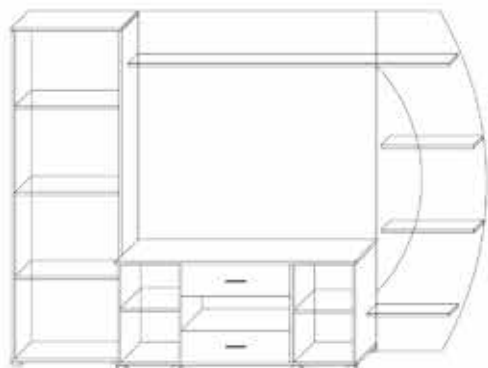

висота - 886мм.
глибина - 409мм.
ширина - 1353мм.

NEW

Комод 900

висота - 1140мм.
глибина - 409мм.
ширина - 903мм.

NEW

Вітальня «Ольвія-Нова»

Корпус та фасади даної вітальні виготовлені із ДСП

Корпус
Слива

Дуб сонома

Фасади
Чорний глянець

Макіато глянець

Білий

Конструкція вітальні передбачає можливість зібрати її як на ліву, так і на праву сторону.

Можлива комбінація з шафою та комодом

Вітальня

висота - 1860мм.
глибина - 370/490мм.
ширина - 2500мм.

Розміри ніші ТВ

висота - 995мм.
ширина - 1300мм.

Шафа 900

висота - 1860мм.
глибина - 540мм.
ширина - 900мм.

Комод 1200

висота - 795мм.
глибина - 490мм.
ширина - 1200мм.

Вітальня «Поло»

Корпус та фасади даної вітальні виготовлені із ДСП