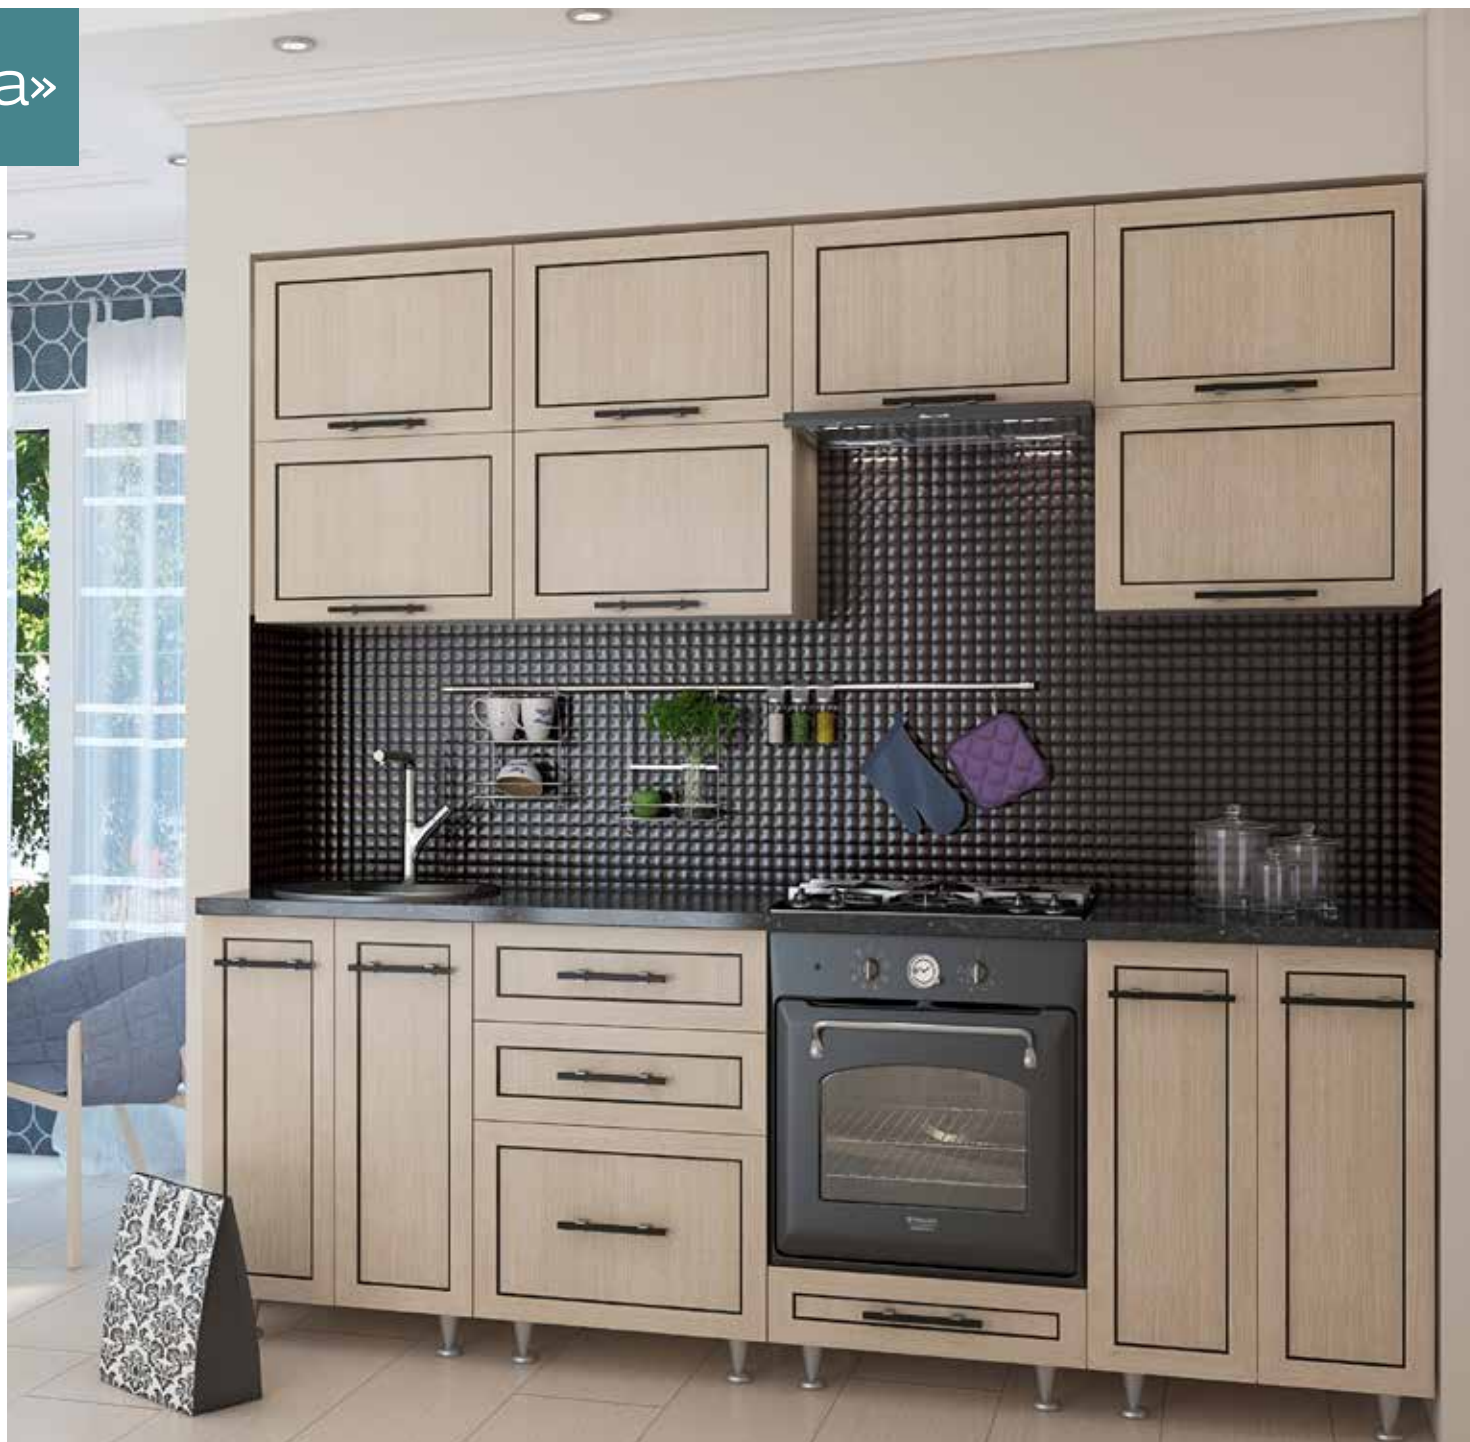

Кухня Софія «Плаза»

Дана кухня складається із корпусу ДСП та рамочних фасадів.

Корпус
Ваніль

Горіх світлий

Фасади
Мілан

Світле венге

Стільниці та карнизи

Стільниці, карнизи та кухонні плінтуси комплектуються та продаються окремо (деталі ст.236).