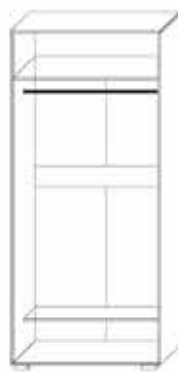

Шафа 2Д

ширина - 930мм.
висота - 1963мм.
глибина - 596мм.

**Стіл
журнальний**

ширина - 1200мм.
висота - 426мм.
глибина - 720мм.

**Комод
2Д1Ш/98**

ширина - 980мм.
висота - 840мм.
глибина - 355мм.

**Комод
3Д3Ш/142**

висота - 820мм.
ширина - 1100мм.

Шафа 900

висота - 2060мм.
глибина - 540мм.
ширина - 900мм.

Комод-бар 1500

висота - 1060мм.
глибина - 370мм.
ширина - 1500мм.

Комод-бар 700

висота - 1205мм.
глибина - 370мм.
ширина - 700мм.

Вітальня «Марк»

Корпус та фасади даної вітальні виготовлені із ДСП, декоративна планка з МДФ.

Корпус
Венге магія

Фасад
Дуб родос

*Виготовляється тільки в даному вигляді

Вітальня

висота - 2060мм.
глибина - 465мм.
ширина - 2900мм.