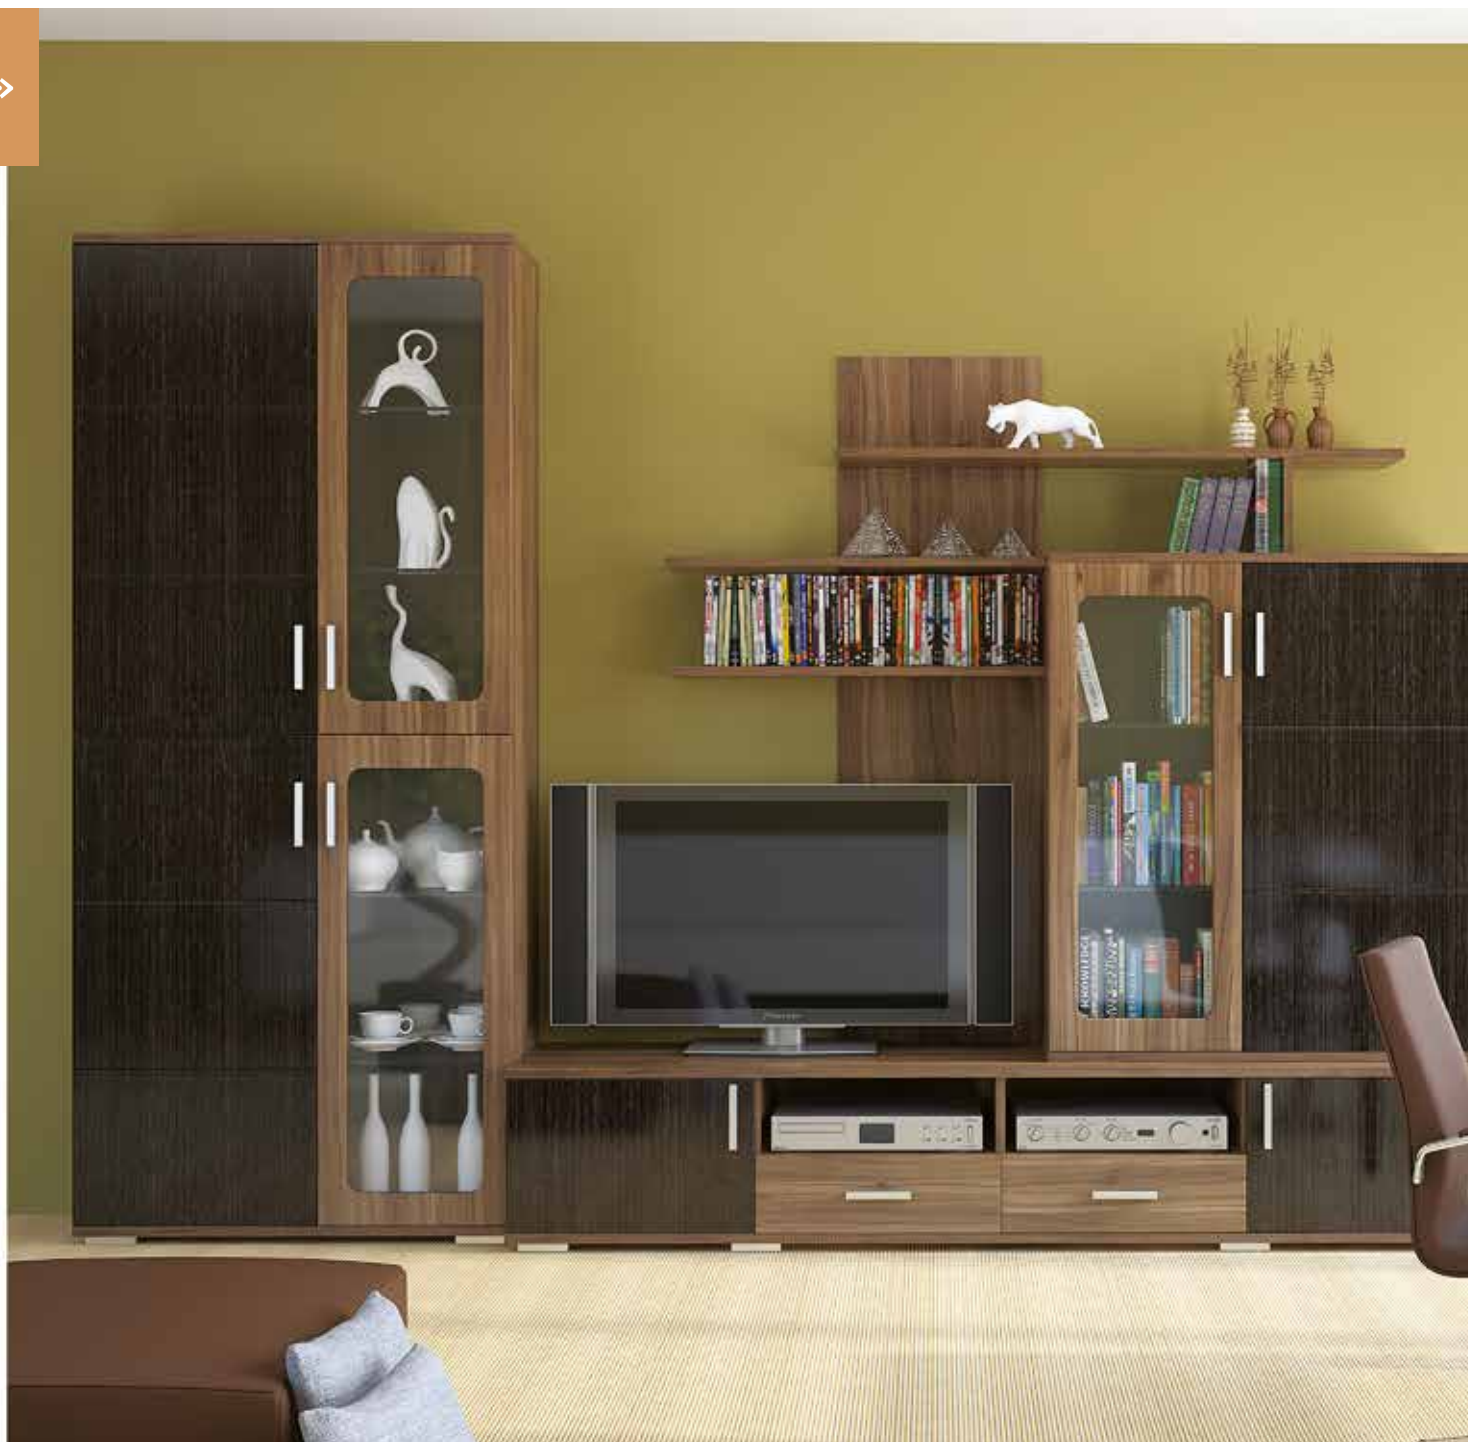

Дана вітальня комплектується оновленими фасадами вітрин.