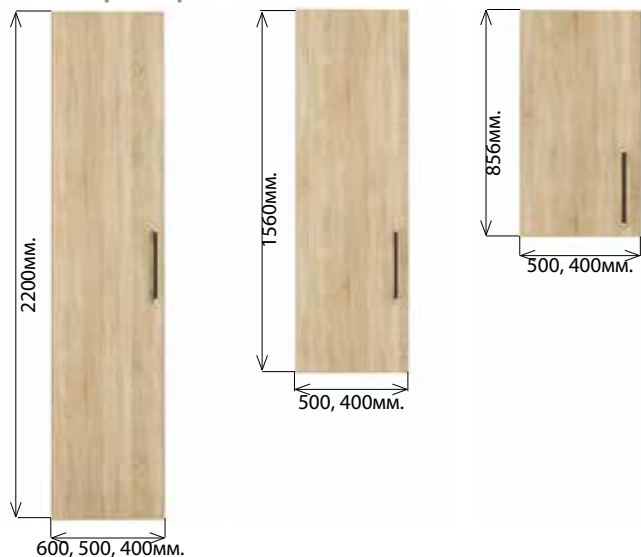

Розміри фасадів

Додаткове комплектування шаф

** Дзеркала комплектуються і продаються окремо

*** Підсвідкою комплектуються окремо

Елементи системи

Комод 2Д/1050,850
ширина - 1052,852мм.
висота - 930мм.
глибина - 616,465мм.