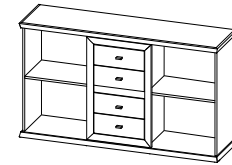

Комод 2Д/4Ш

ширина - 1802мм.
висота - 893мм.
глибина - 428мм.