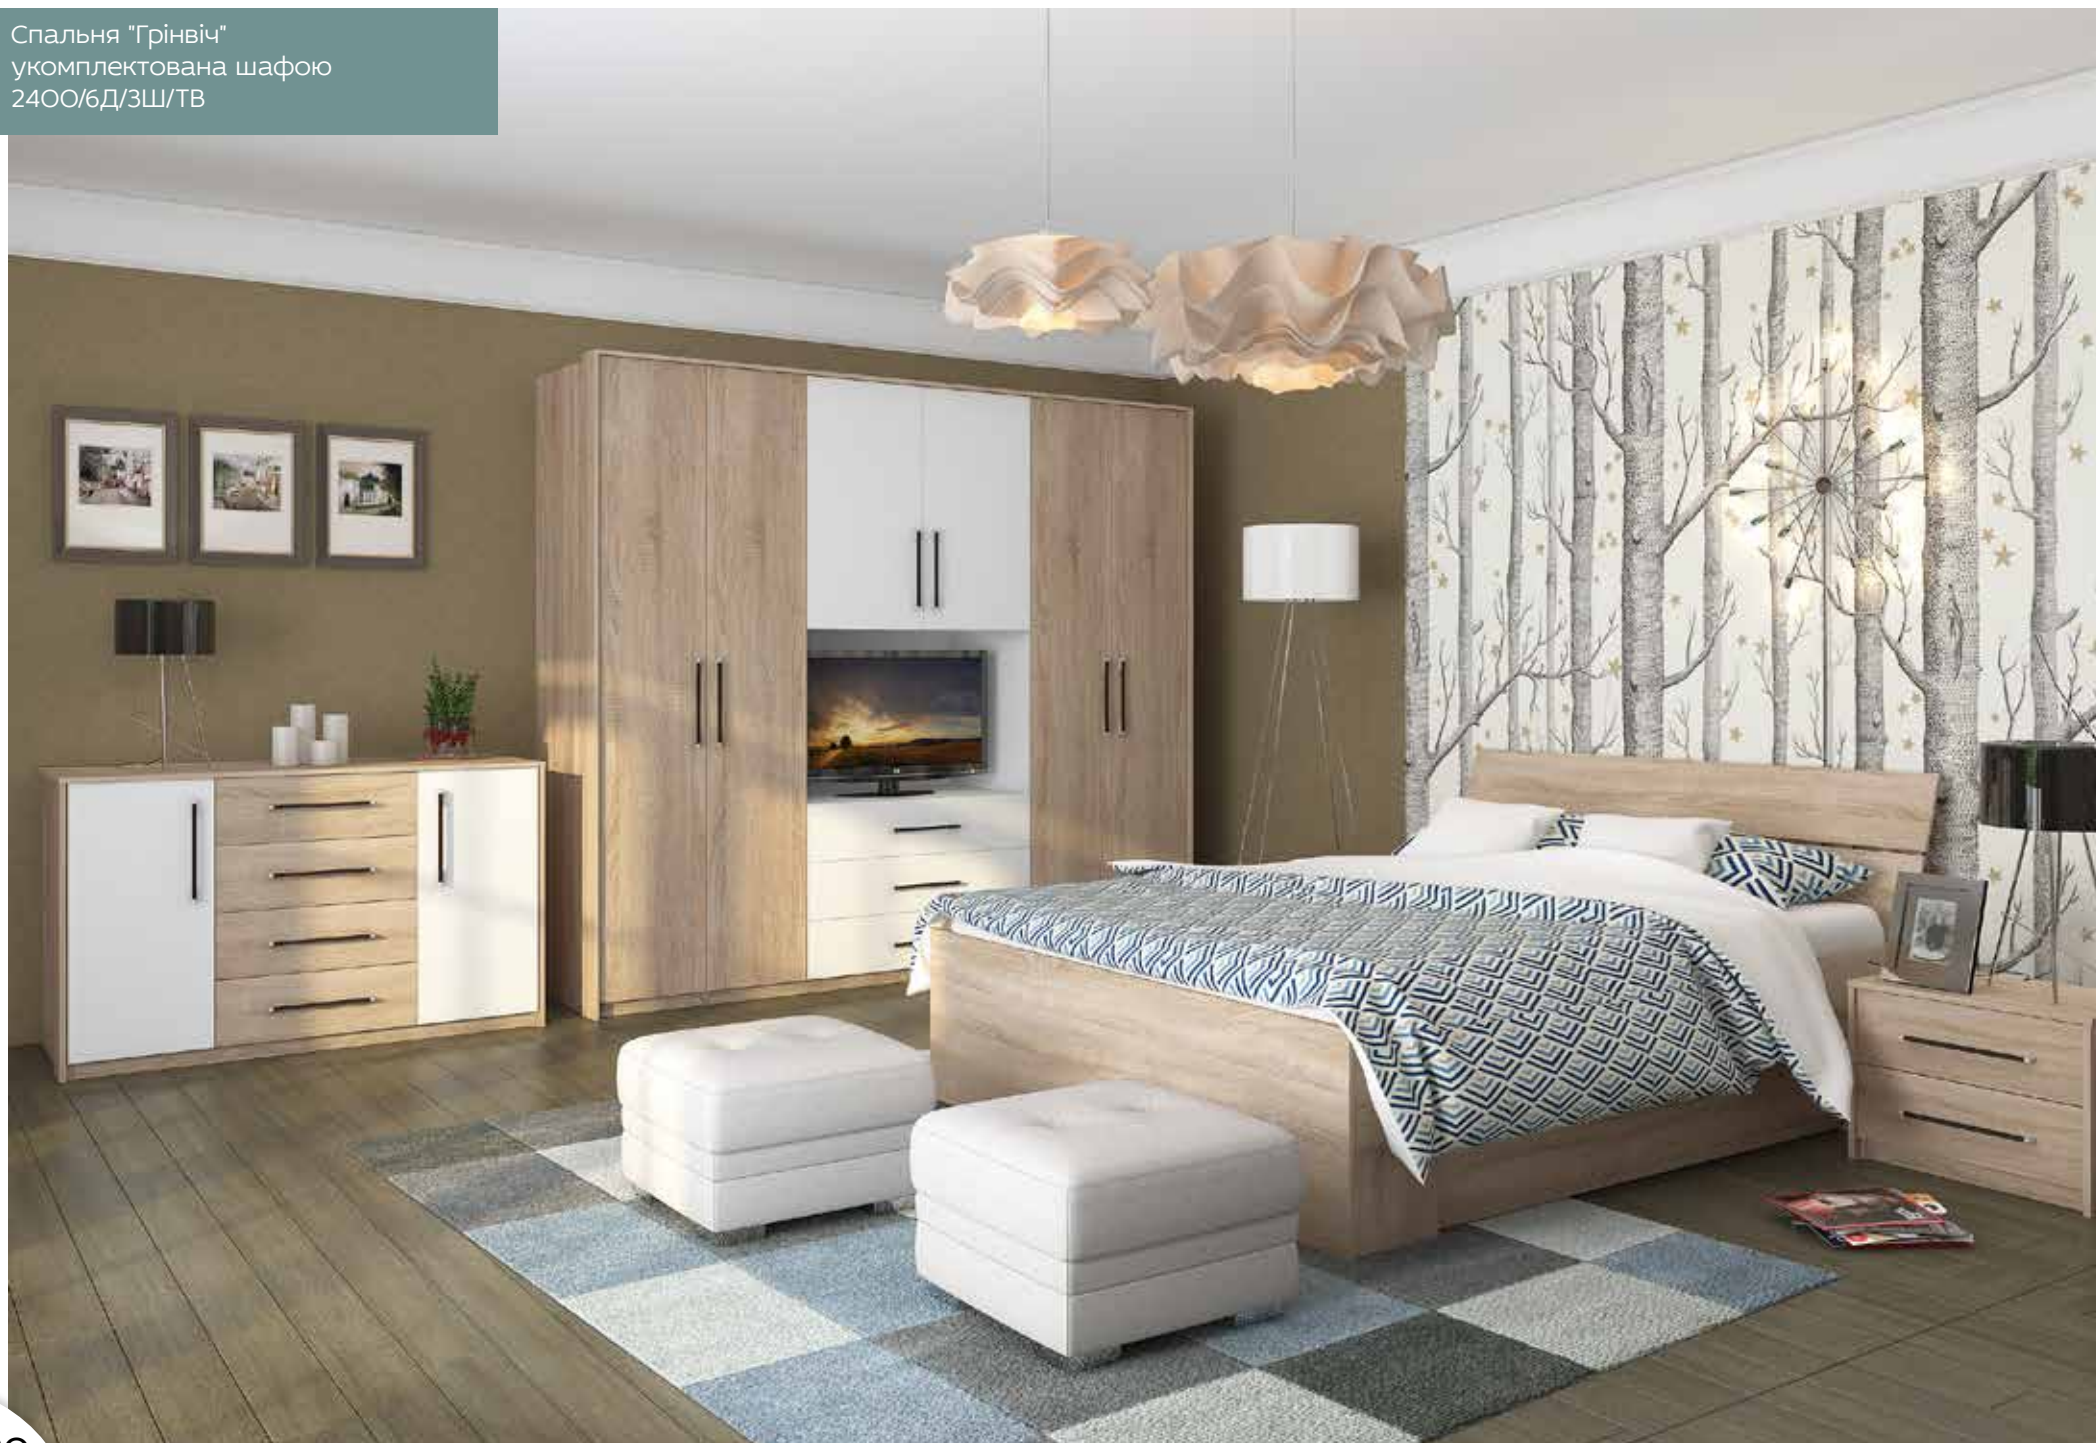

Спальня "Грінвіч"
укомплектована шафою
2400/6Д/3Ш/ТВ