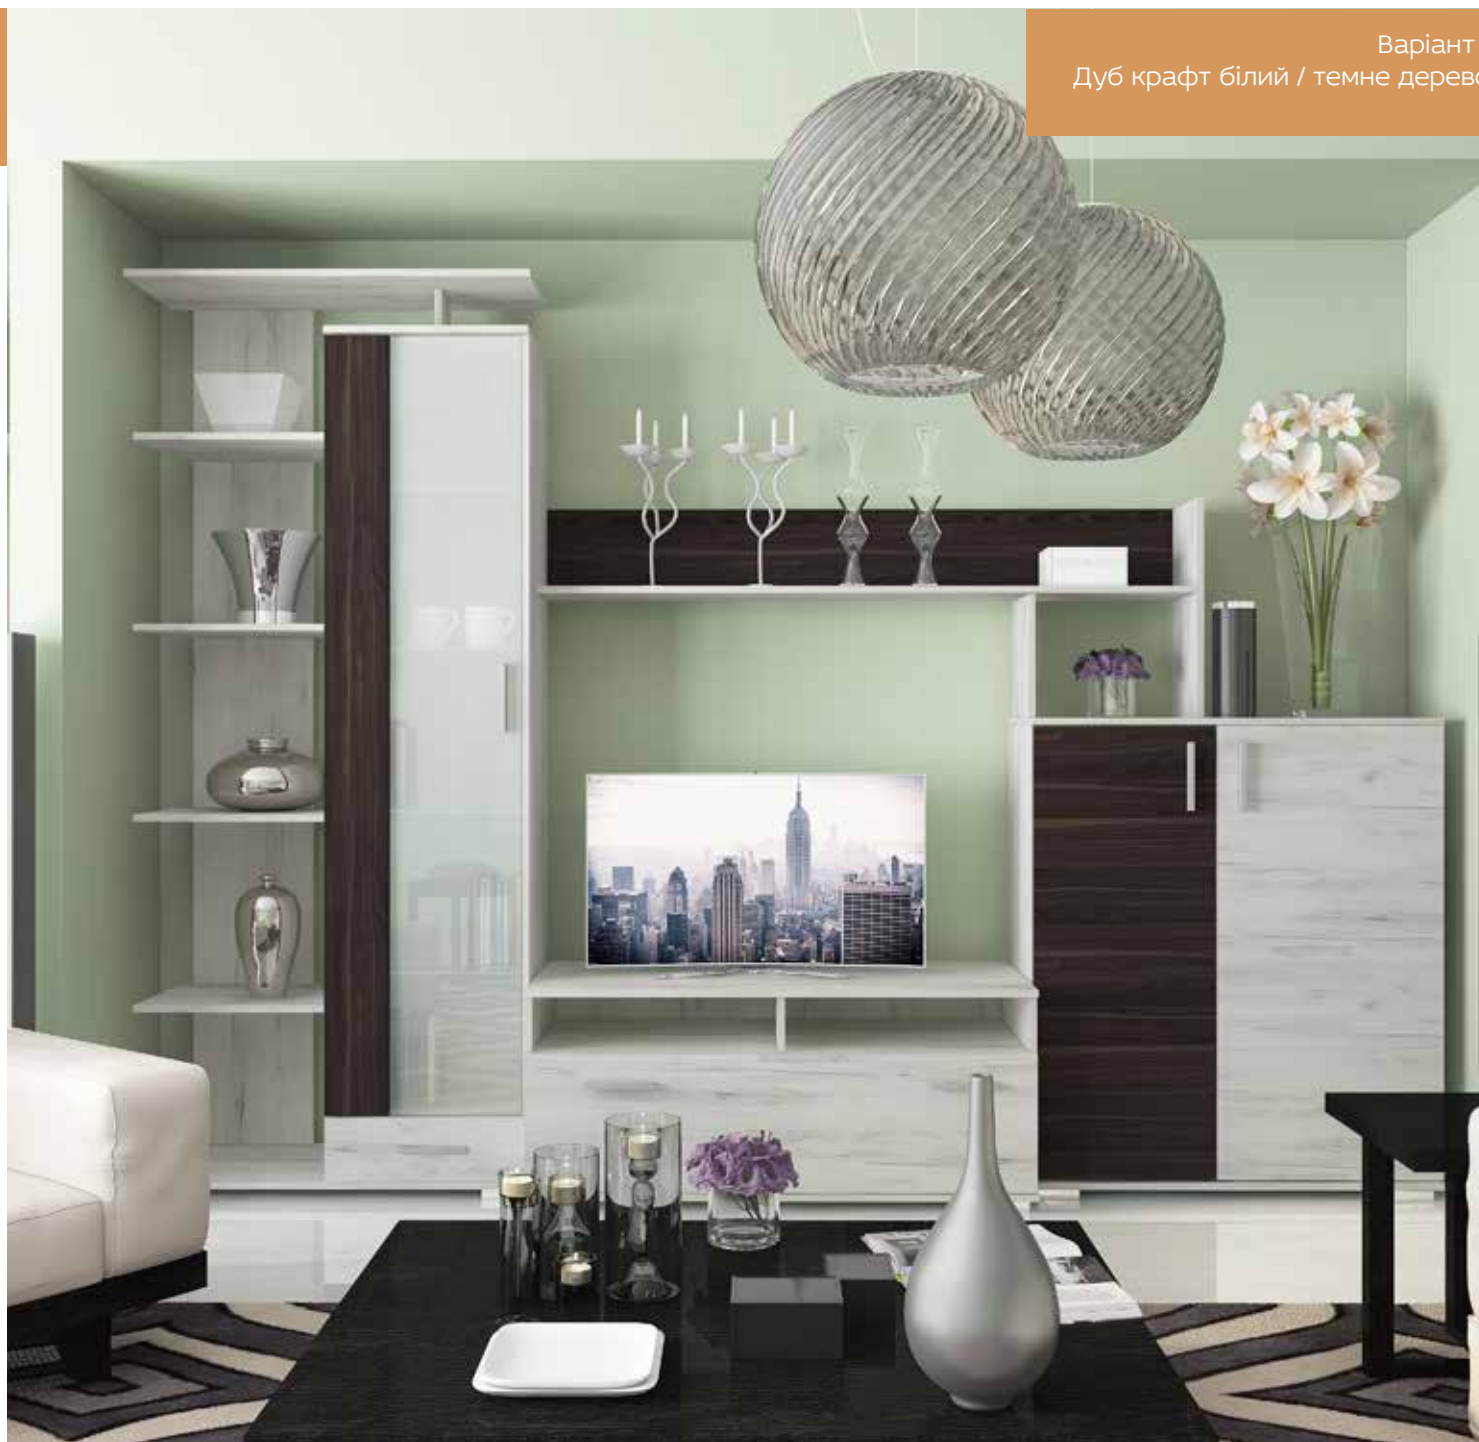

Варіант 1
Дуб крафт білий / темне дерево

Вітальня «Невіо»

Дана вітальня складається із корпусу ДСП та рамочних фасадів.

Корпус
Дуб крафт золотий

Фасад
Темне дерево

*До комплекту вітрин вітальні Невіо входить сатинове скло.