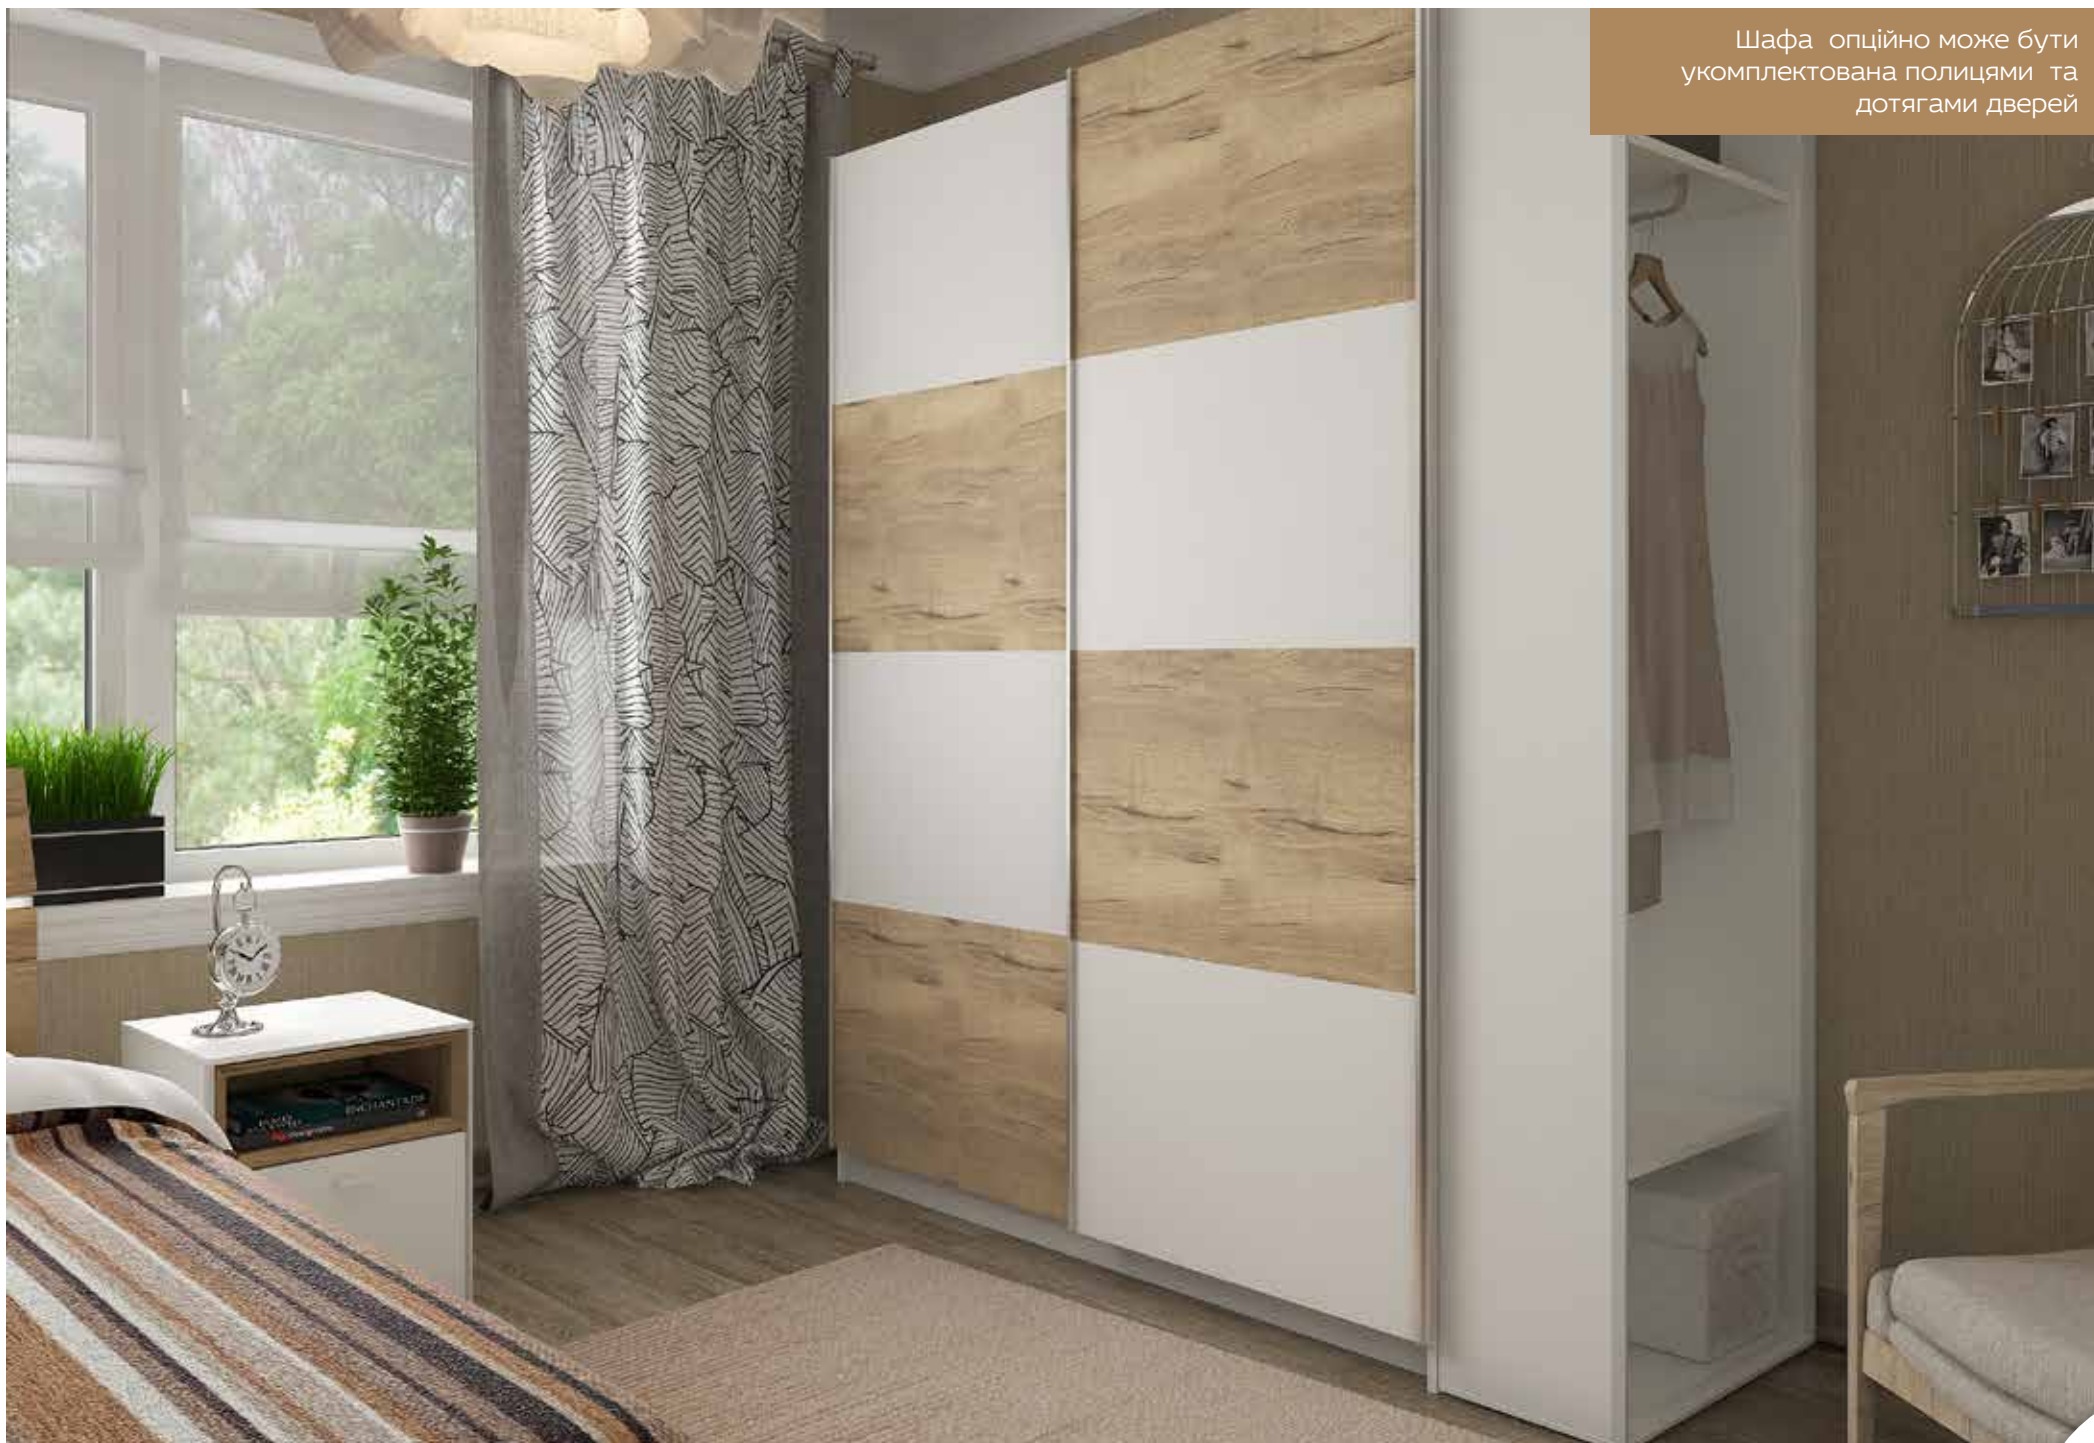

Корпус та фасади даної серії виготовлені із ДСП

Дуб галіфакс

Білий

Шафа опційно може бути
укомплектована полицями та
дотягами дверей

Пенал 4Д

ширина - 900мм.
висота - 2130мм.
глибина - 400мм.

Пенал 2Д

ширина - 550мм.
висота - 1360мм.
глибина - 400мм.