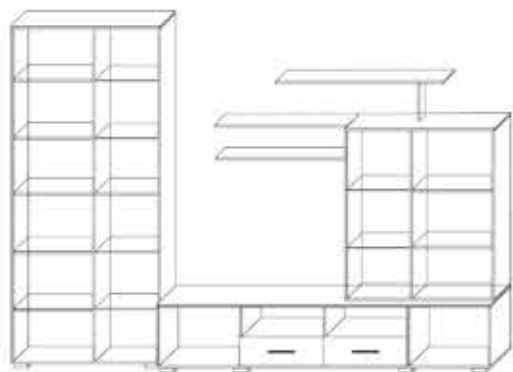

висота - 820мм.
ширина - 1100мм.

Шафа 900

висота - 2060мм.
глибина - 540мм.
ширина - 900мм.

Комод-бар 1500

висота - 1060мм.
глибина - 370мм.
ширина - 1500мм.

Комод-бар 700

висота - 1205мм.
глибина - 370мм.
ширина - 700мм.

Вітальня «Марк»

Корпус та фасади даної вітальні виготовлені із ДСП, декоративна планка з МДФ.

Корпус
Венге магія

Фасад
Дуб родос

*Виготовляється тільки в даному вигляді

Вітальня

висота - 2060мм.
глибина - 465мм.
ширина - 2900мм.