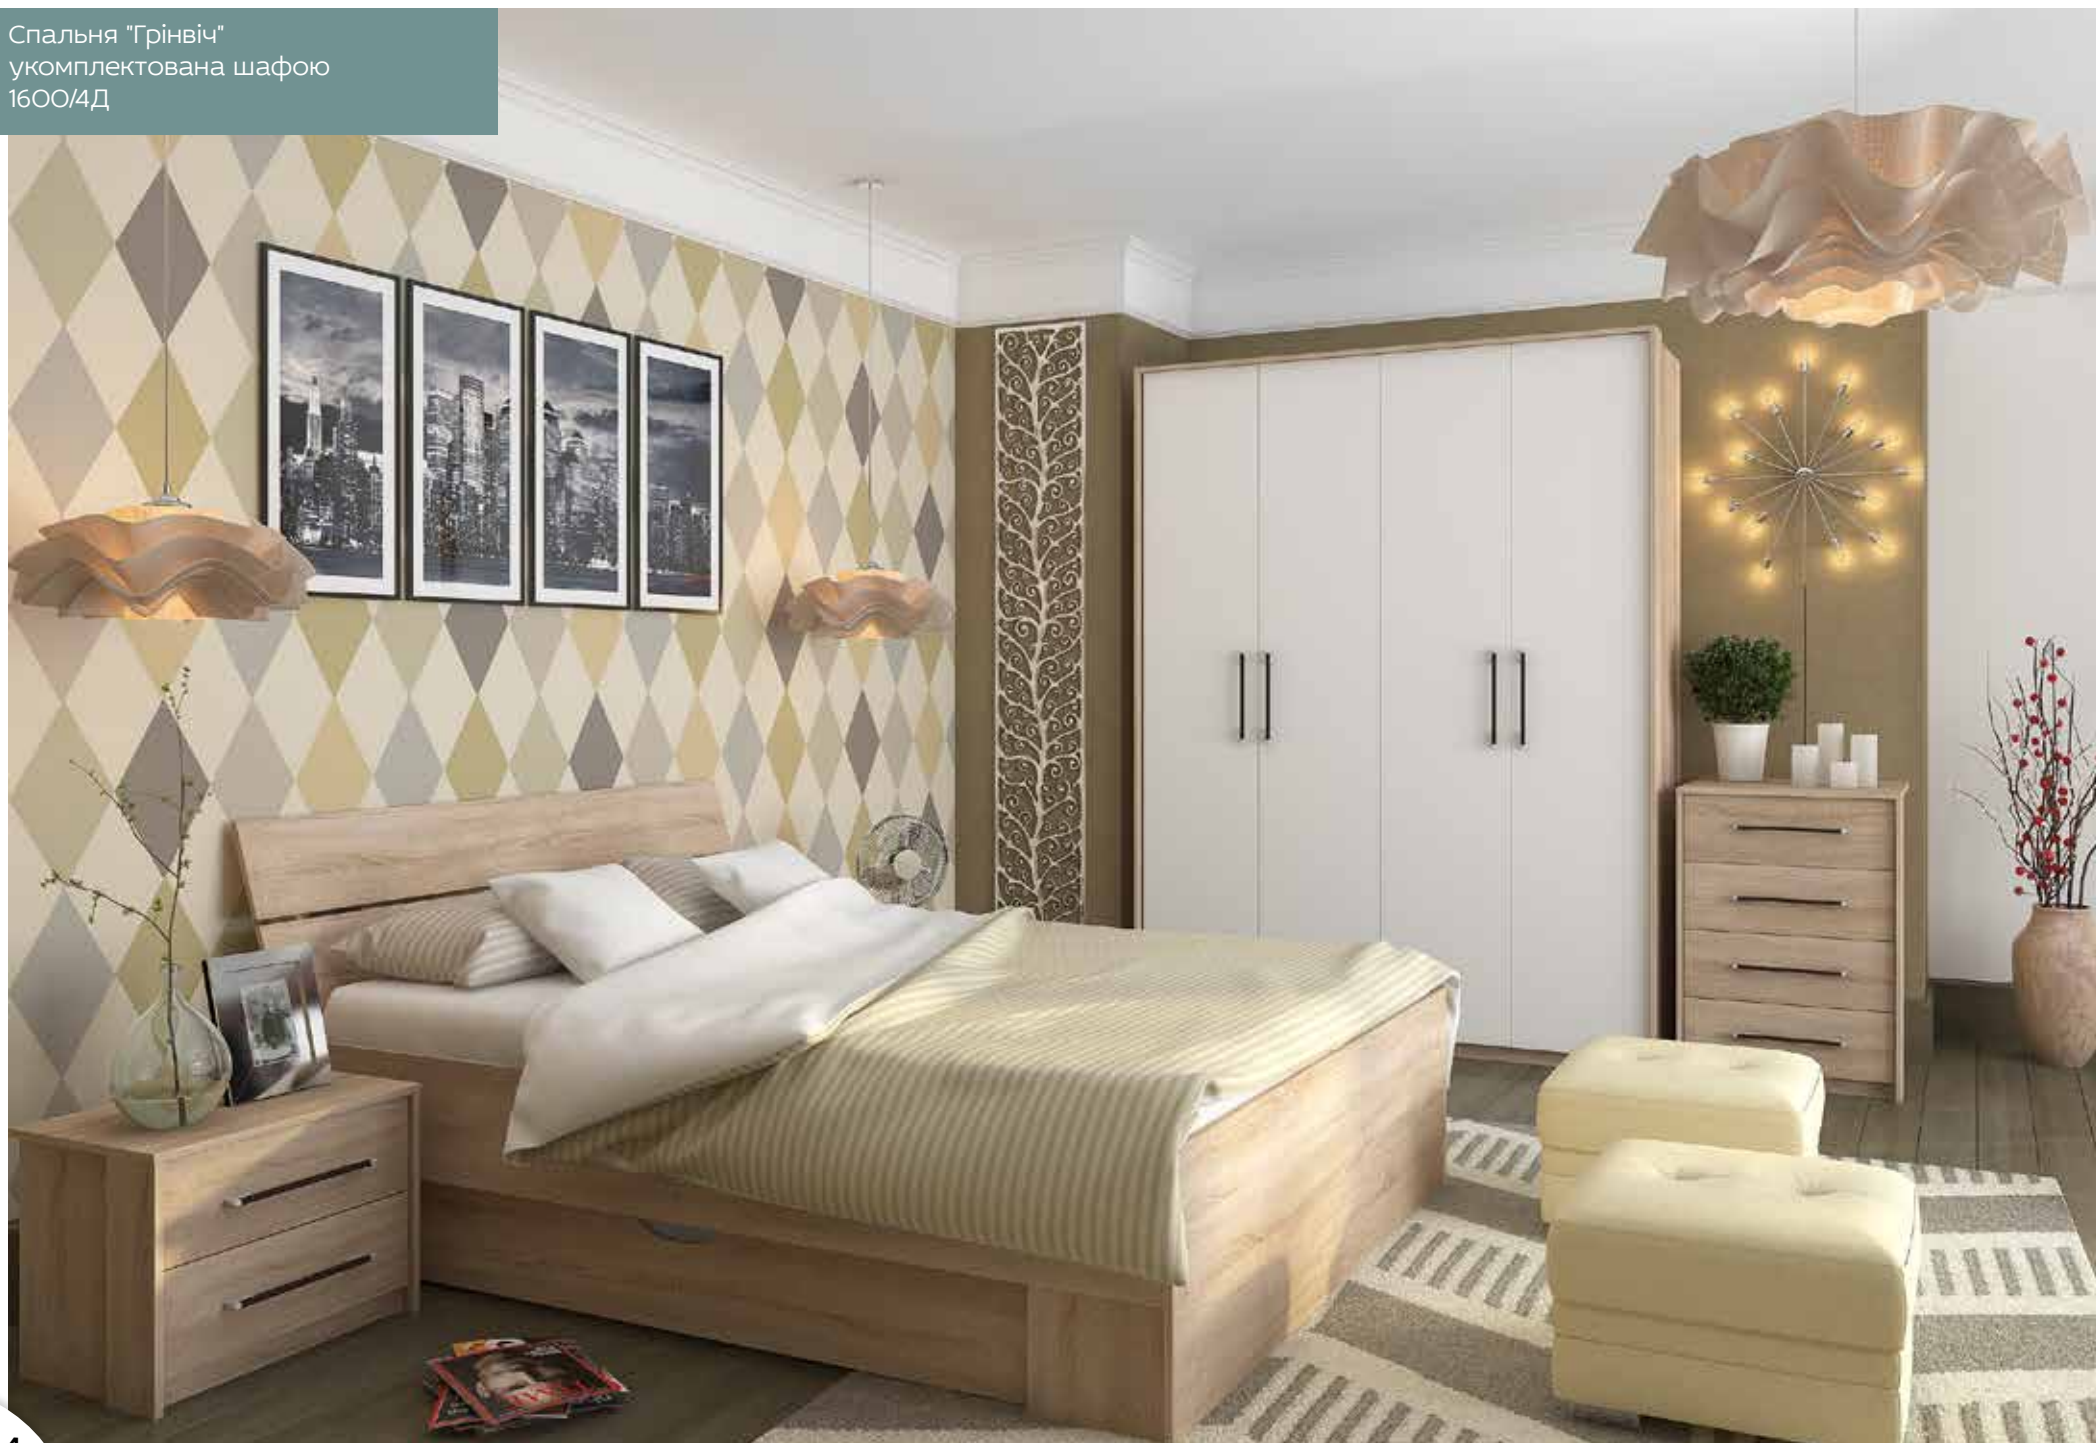

Спальня "Грінвіч"
укомплектована шафою
1600/4Д