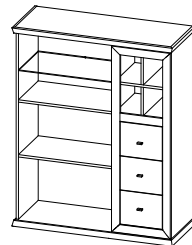

Пенал

ширина - 696мм.
висота - 2092мм.
глибина - 428мм.

**Комод
основний**

ширина - 1102мм.
висота - 1342мм.
глибина - 428мм.

Стіл журнальний

ширина - 1100мм.
висота - 450мм.
глибина - 800мм.

**Комод
додатковий**