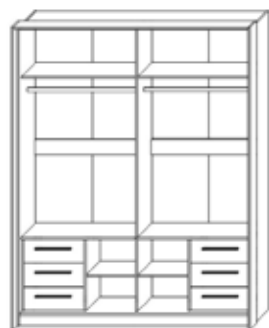

NEW
color

NEW
color

Шафа 1800, 1500

ширина - 1833, 1533мм.
висота - 2316мм.
глибина - 620мм.

Блок шухляд (додатково)

ширина - 876,726мм.
висота - 559мм.
глибина - 420мм.

Набір полиць (додатково)

ширина - 876,726мм.
глибина - 420мм.