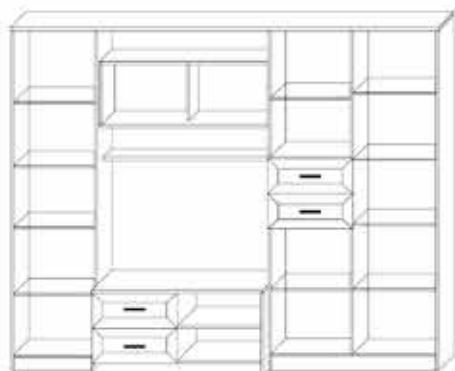

Комод 1200-2Д/ЗШ

висота - 940мм.
глибина - 465мм.
ширина - 1200мм.

Вітальня «Лія»

Дана вітальня складається із корпусу ДСП та рамочних фасадів.

Корпус
Венге магія

Фасад
Венге магія

Дуб девоне

Вітальня