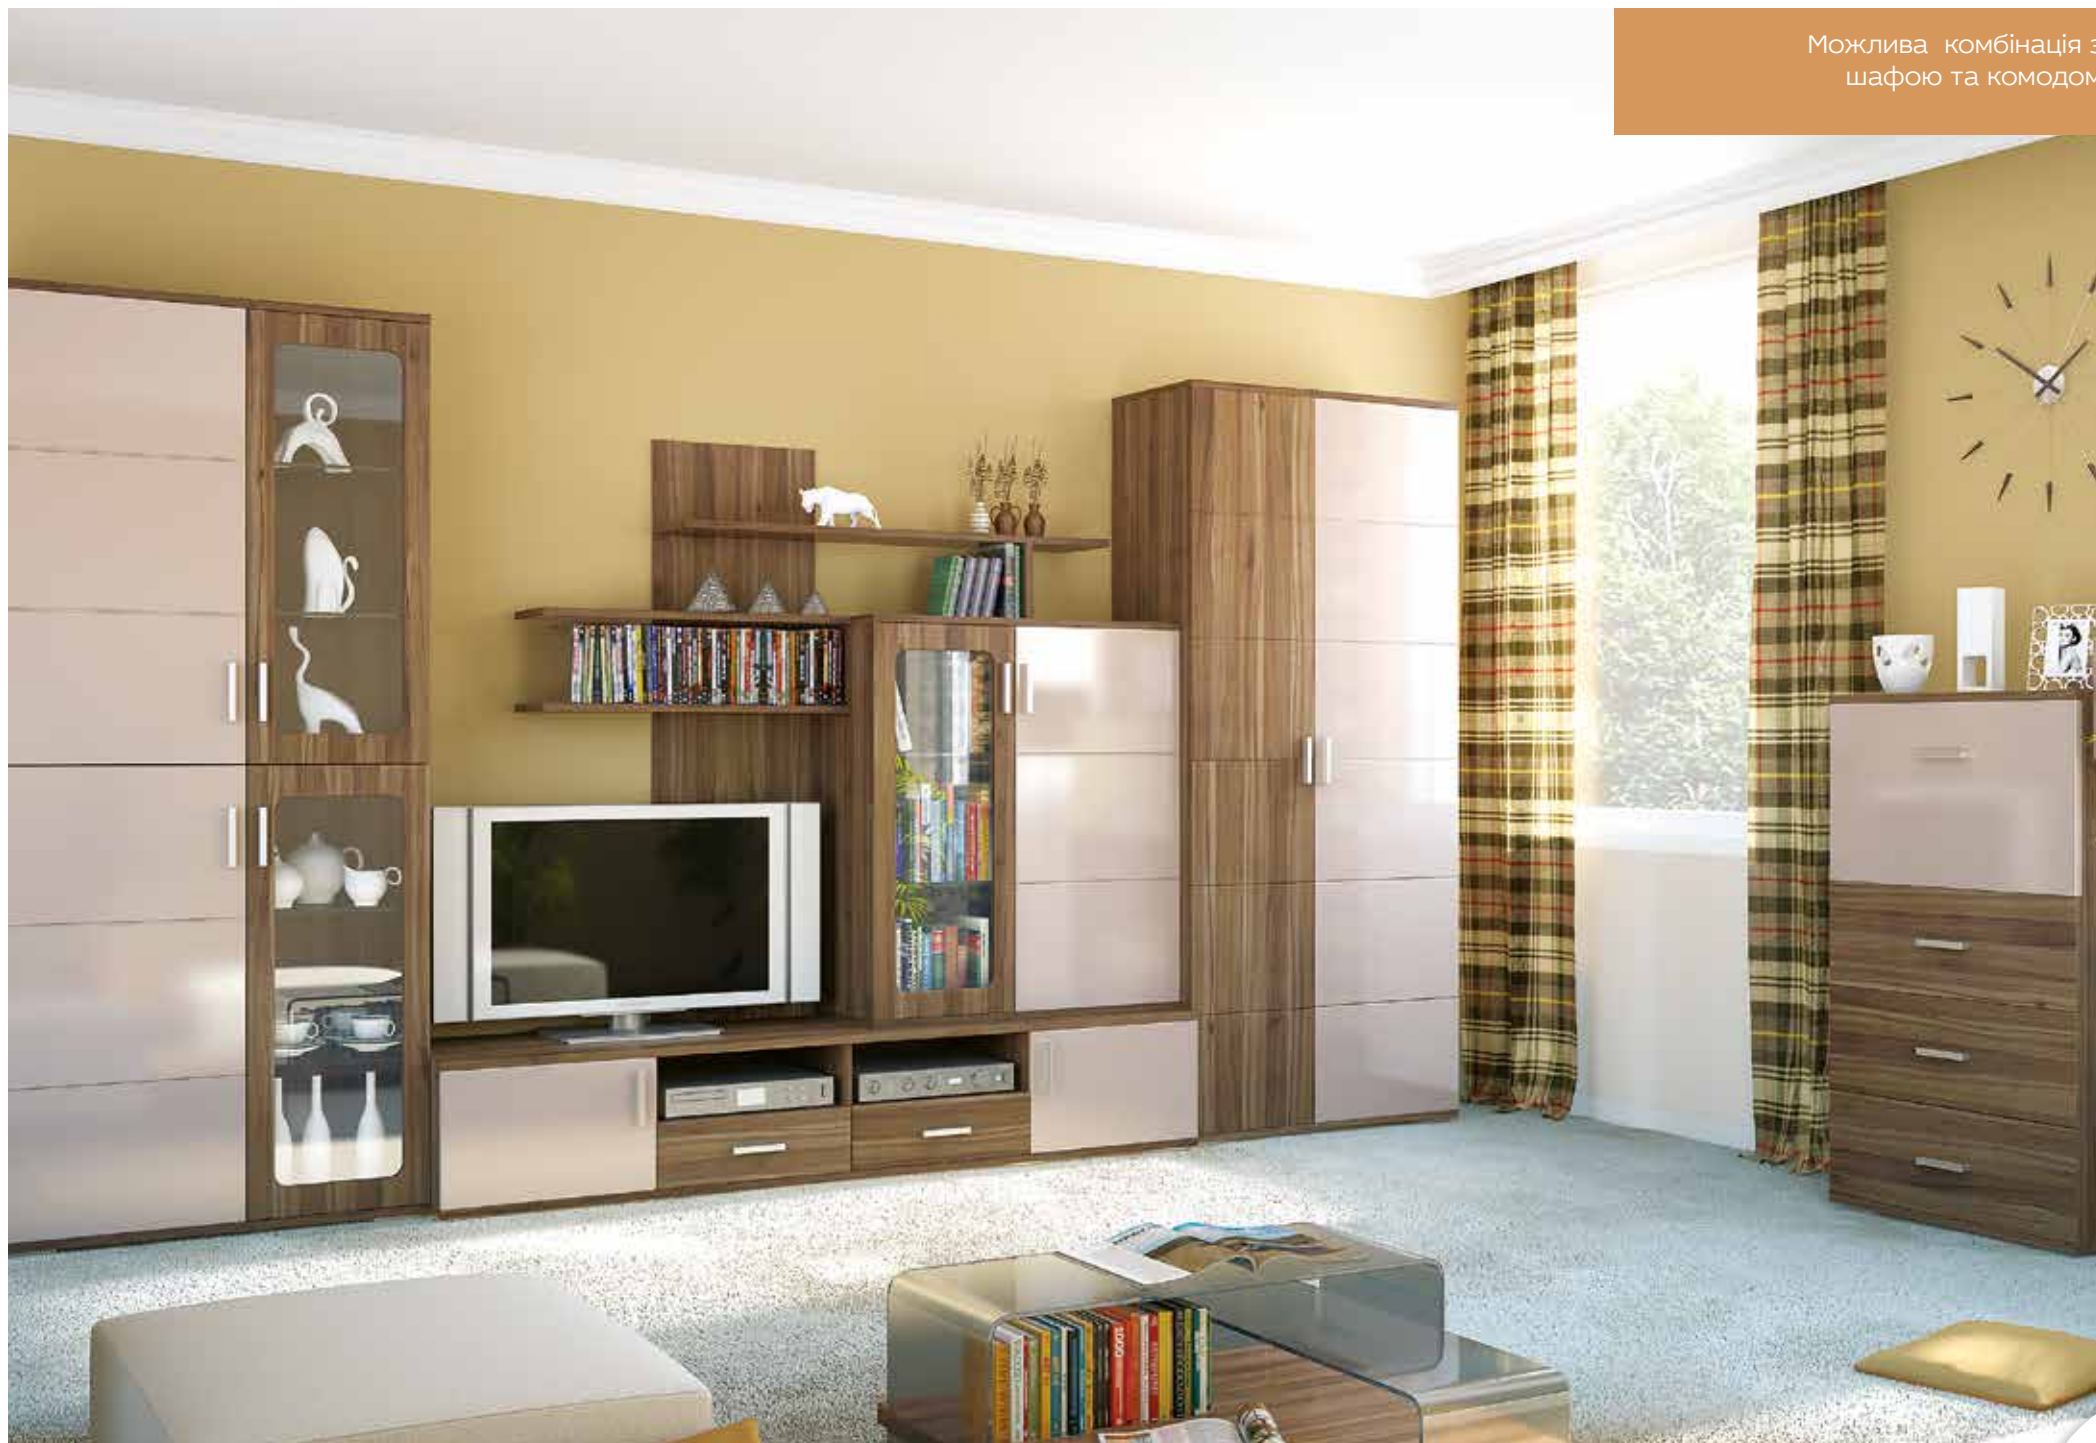

Можлива комбінація з
шафою та комодом