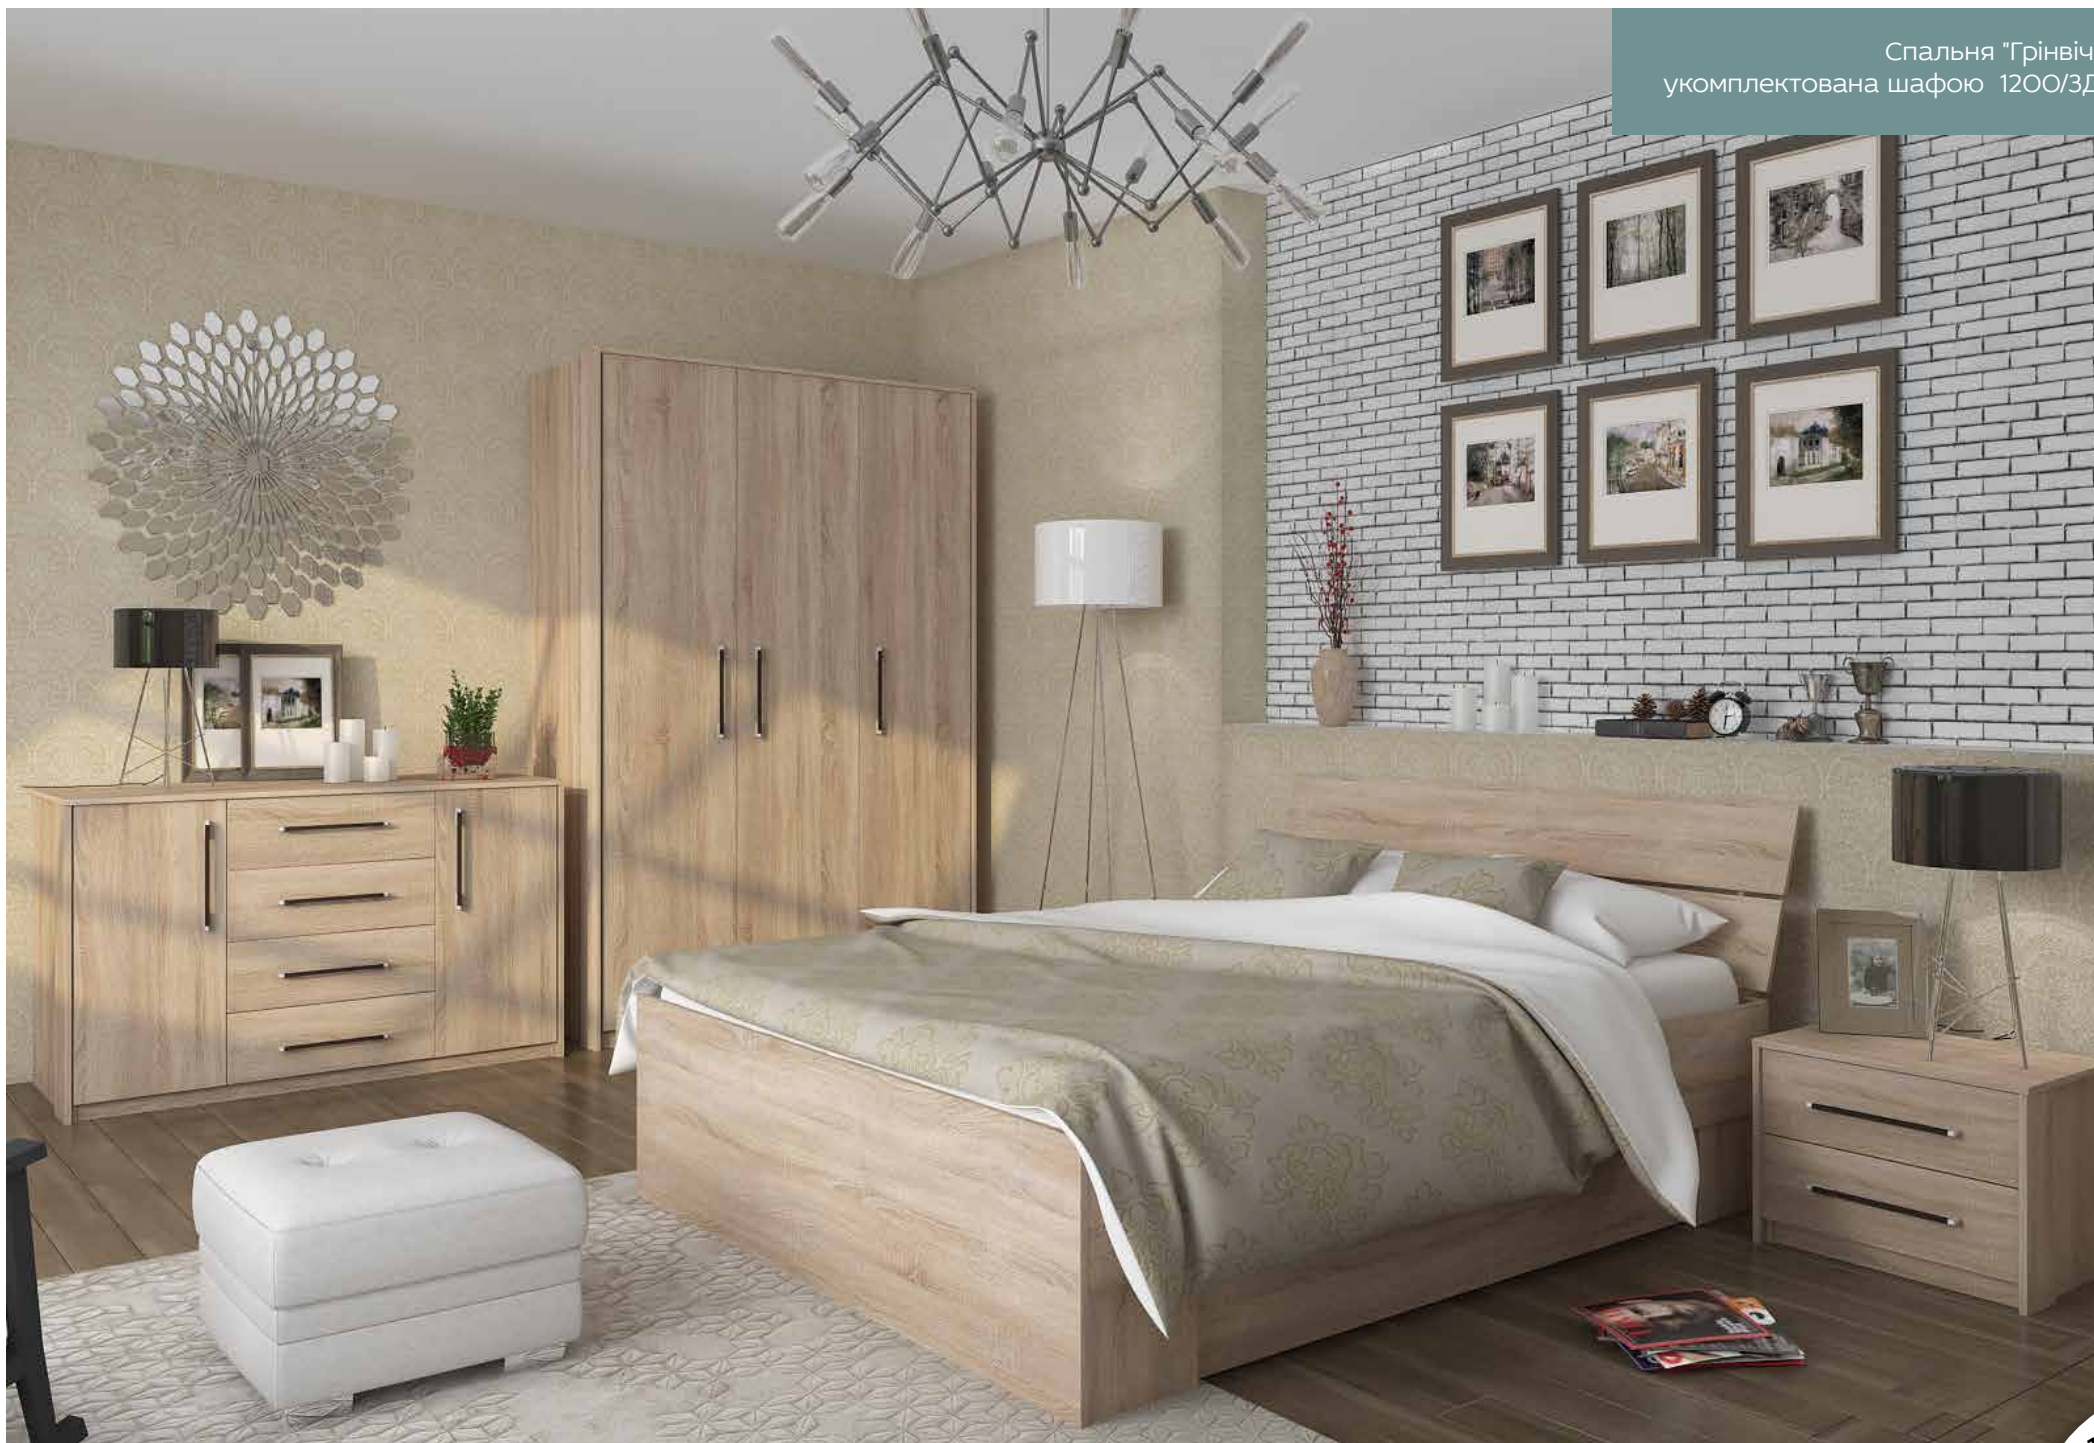

Спальня "Грінвіч"
укомплектована шафою 1200/3Д