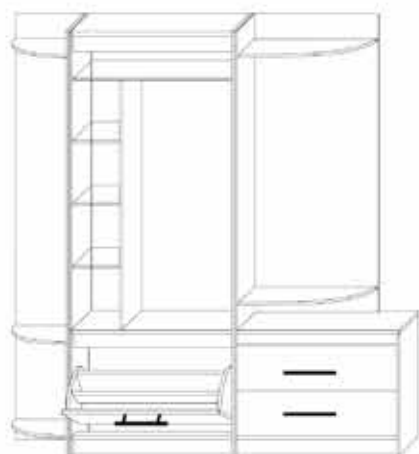

Передпокій «Фурнелъ-2»

Корпус та фасади даного передпокою виготовлені із ДСП

Варіант 1
Венге темний

Венге світлий

Передпокій

ширина - 1950мм.
висота - 2055мм.
глибина - 355мм.