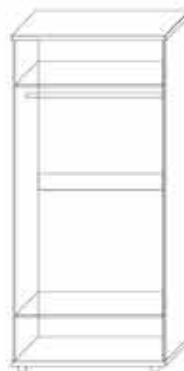

Тумба навісна

ширина - 1100мм.
висота - 800мм.
глибина - 400мм.

Тумба ТВ

ширина - 1900мм.
висота - 540мм.
глибина - 480мм.

Журнальний стіл

ширина - 1100мм.
висота - 453мм.
глибина - 740мм.

Полиця

ширина - 1200мм.
висота - 250мм.
глибина - 232мм.

Вітальня

висота - 1980мм.
глибина - 540мм.
ширина - 2700мм.

Розміри ніші ТВ

висота - 720мм.
глибина - 420мм.
ширина - 1000мм.

Шафа 900

висота - 1980мм.
глибина - 580мм.
ширина - 900мм.

Пенал 450В/ЗШ

висота - 1980мм.
глибина - 370мм.
ширина - 450мм.

Комод 1200-2Д/ЗШ

висота - 940мм.
глибина - 465мм.
ширина - 1200мм.

Вітальня «Лія»

Дана вітальня складається із корпусу ДСП та рамочних фасадів.

Корпус
Венге магія

Фасад
Венге магія

Дуб девоне

Вітальня