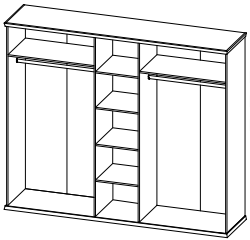

Шафа 5Д

ширина - 2544мм.
висота - 2088мм.
глибина - 600мм.