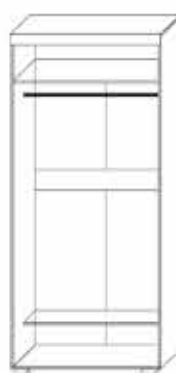

Вітальня «Марк»

Корпус та фасади даної вітальні виготовлені із ДСП, декоративна планка з МДФ.

Корпус
Венге магія

Фасад
Дуб родос

*Виготовляється тільки в даному вигляді

Вітальня

висота - 2060мм.
глибина - 465мм.
ширина - 2900мм.

Розміри ніші ТВ

висота - 820мм.
ширина - 1100мм.

Шафа 900

висота - 2060мм.
глибина - 540мм.
ширина - 900мм.

Комод-бар 1500

висота - 912мм.
глибина - 370мм.
ширина - 1500мм.

Комод-бар 800

висота - 1258мм.
глибина - 370мм.
ширина - 800мм.

Вітальня «Маркус»

Корпус та фасади даної вітальні виготовлені із ДСП.

Корпус
Бук айконік

Фасад
Бук айконік

Чорний глянець

Білий глянець

Вітальня

висота - 2060мм.
глибина - 465мм.
ширина - 2900мм.