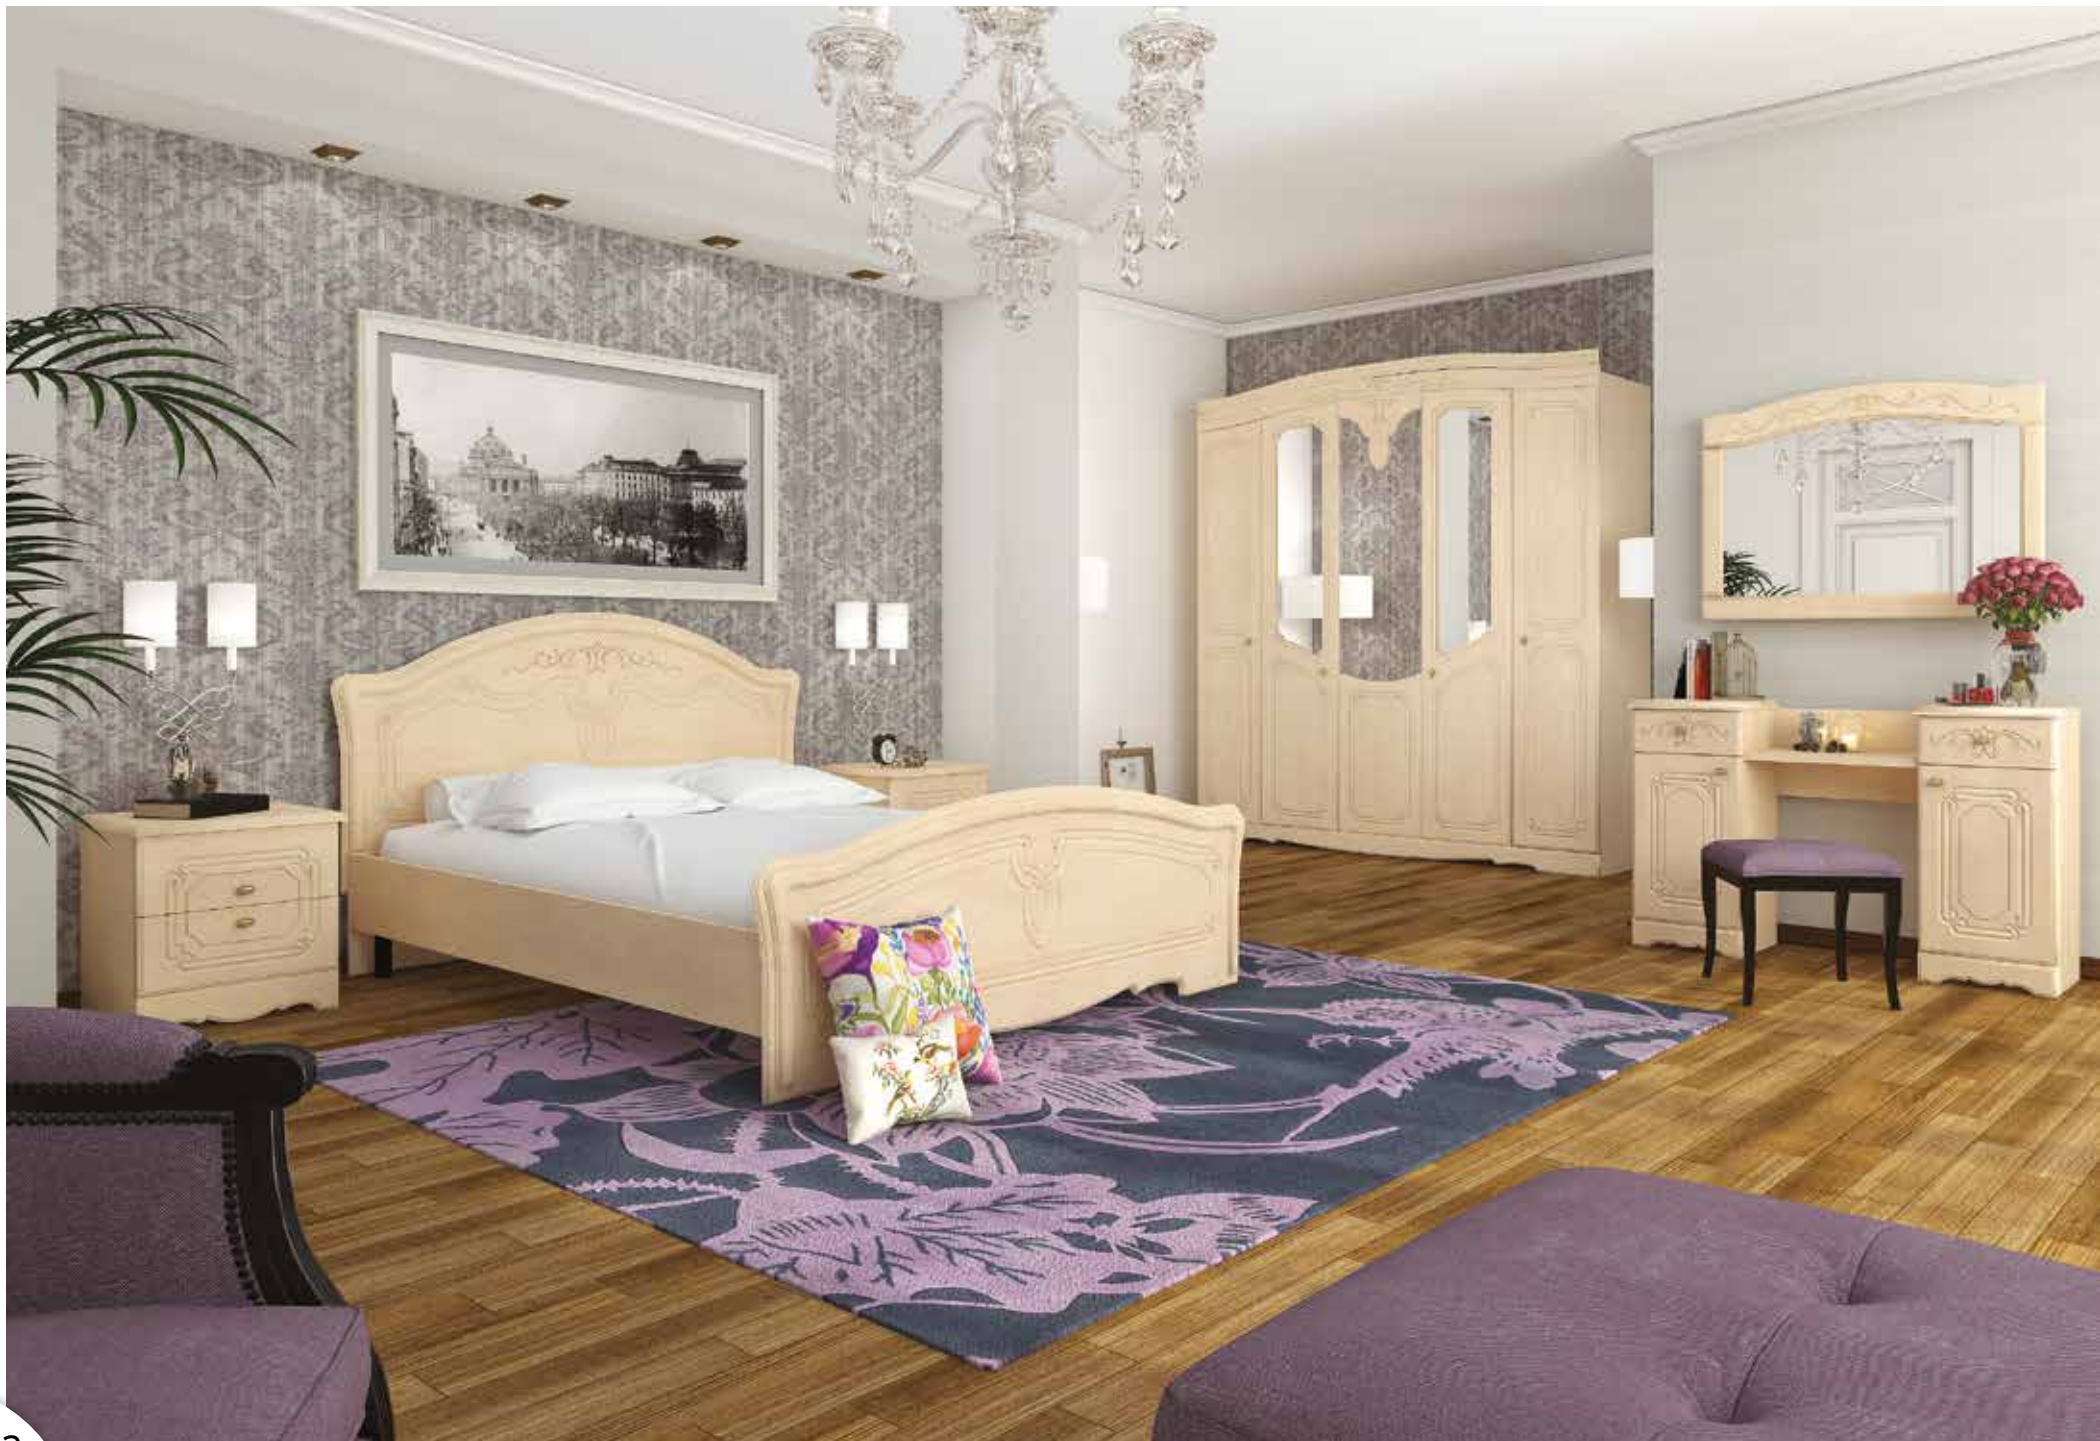

Дана спальня виконана з оригінальним фрезеруванням, тому гармонійно пасуватиме до інтер'єру у класичному стилі.

Шафа 5Д

ширина - 2150мм.
висота - 2260мм.
глибина - 560мм.

Шафа 4Д

ширина - 1700мм.
висота - 2260мм.
глибина - 560мм.