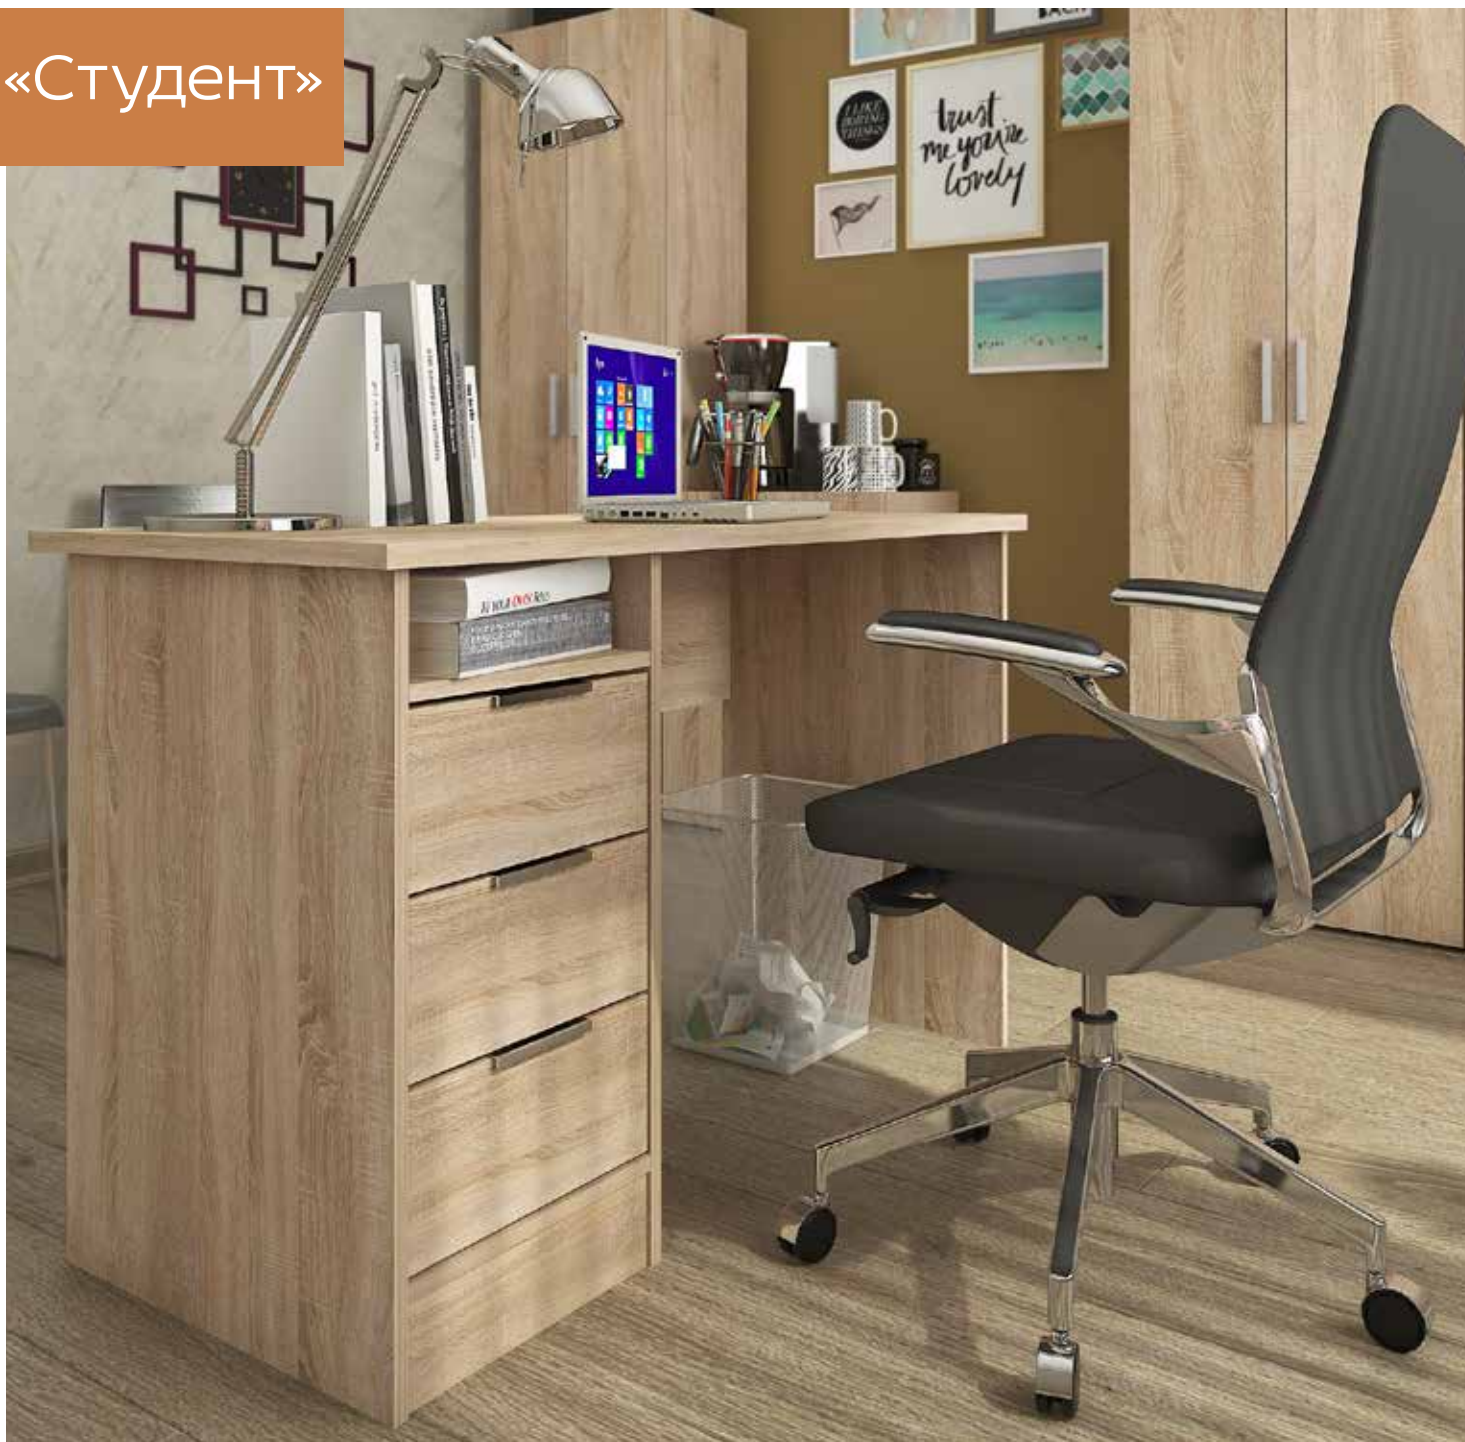

Варіант 1
Дуб сонома

Варіант 2
Білий

Комп'ютерний стіл

ширина - 1200мм.
висота - 763мм.
глибина - 550мм.

Комбінація стола "Студент" з стелажми "Джек"

Профілі стільниць

Стільниці

Графіт глянець Кристал глянець Пісок античний Пісок Граніт