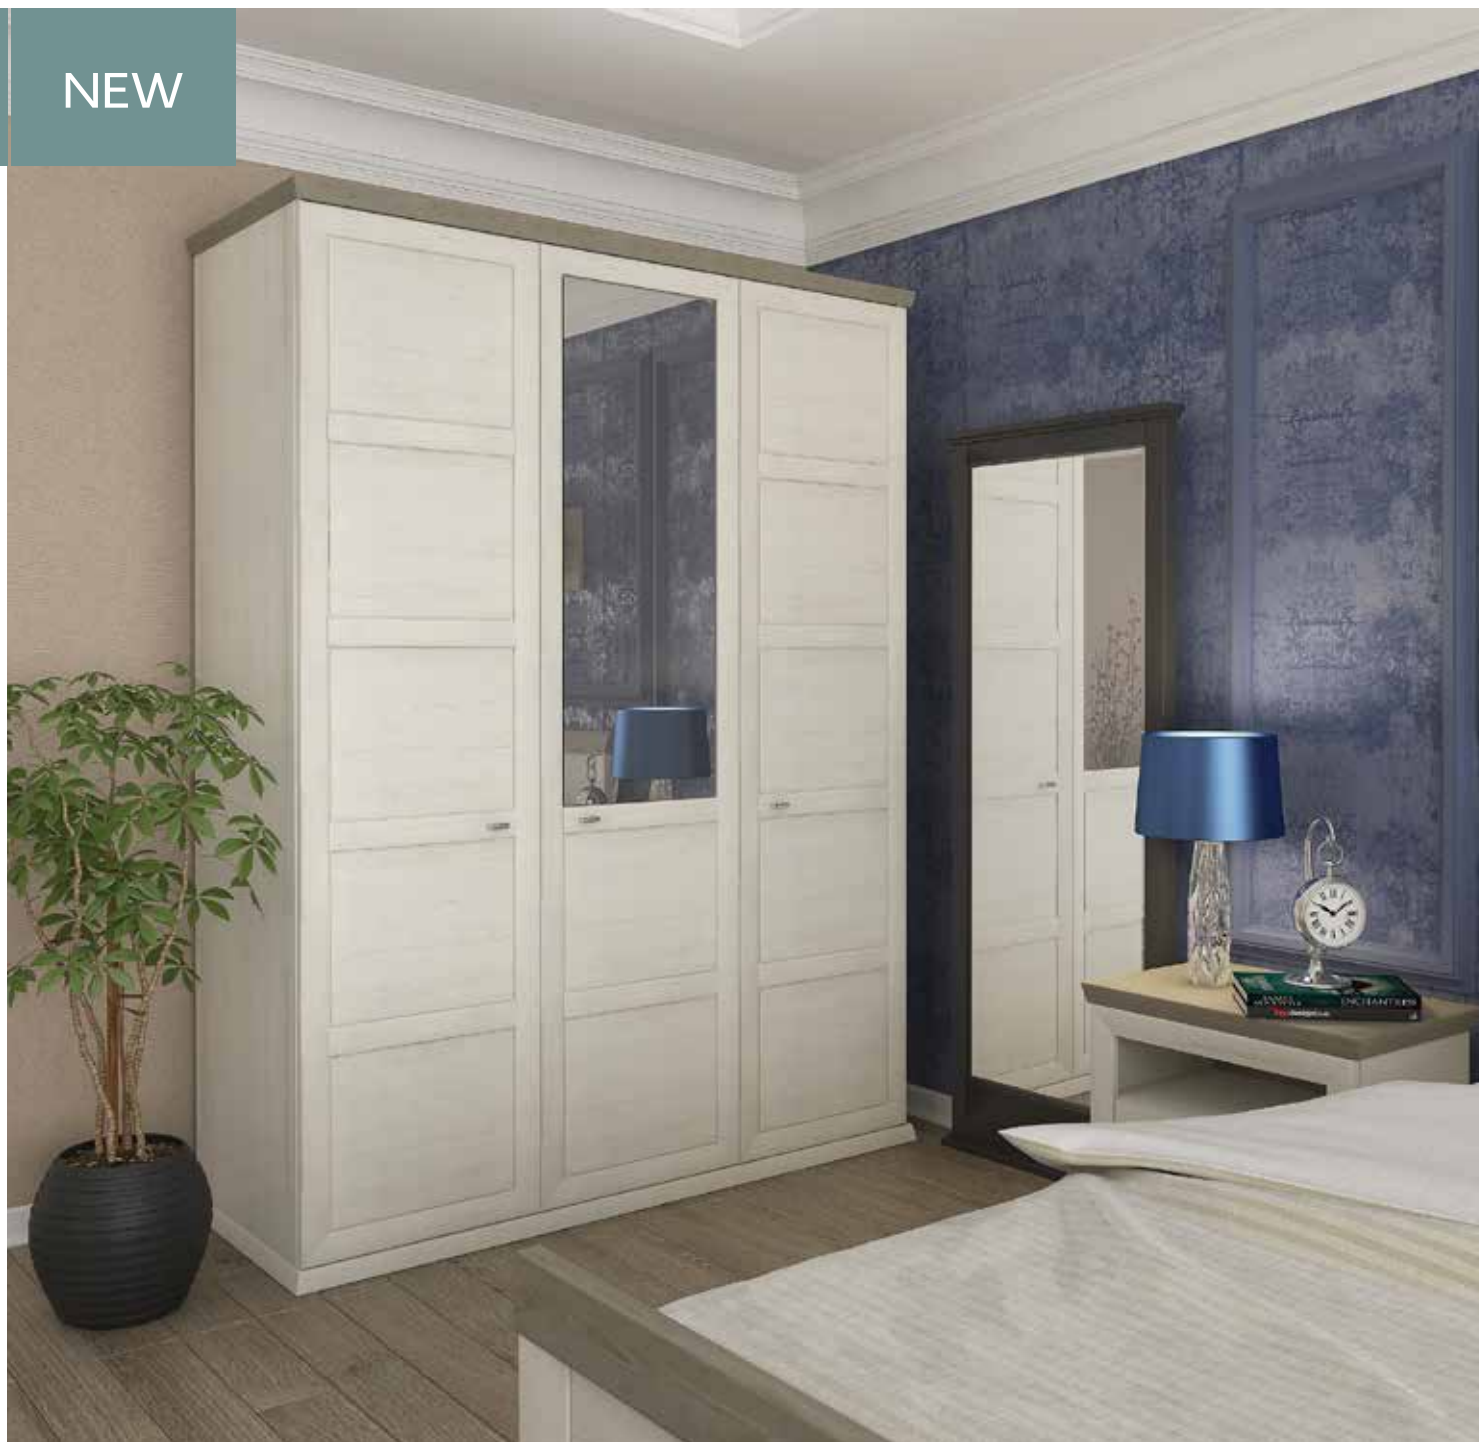

60HШ
шир. 600мм.
вис. 850мм.
гл. 445/600мм.

80H
шир. 800мм.
вис. 850мм.
гл. 445/600мм.

80HM
шир. 800мм.
вис. 850мм.
гл. 445/600мм.

950H
шир. 950мм.
вис. 850мм.
гл. 445/600мм.

Спальня "Камрон"

NEW

Дана система складається з ДСП та рамочних складників.

До складу спальні увійшли три варіанти шаф, комод, тумба приліжкова та два варіанти ліжок.

Шафа 5Д

ширина - 2544мм.
висота - 2088мм.
глибина - 600мм.

Шафа 4Д

ширина - 2042мм.
висота - 2088мм.
глибина - 600мм.