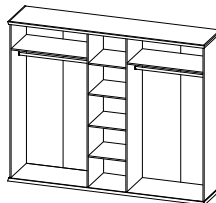

Шафа 5Д

ширина - 2544мм.
висота - 2088мм.
глибина - 600мм.
глибина - 600мм.