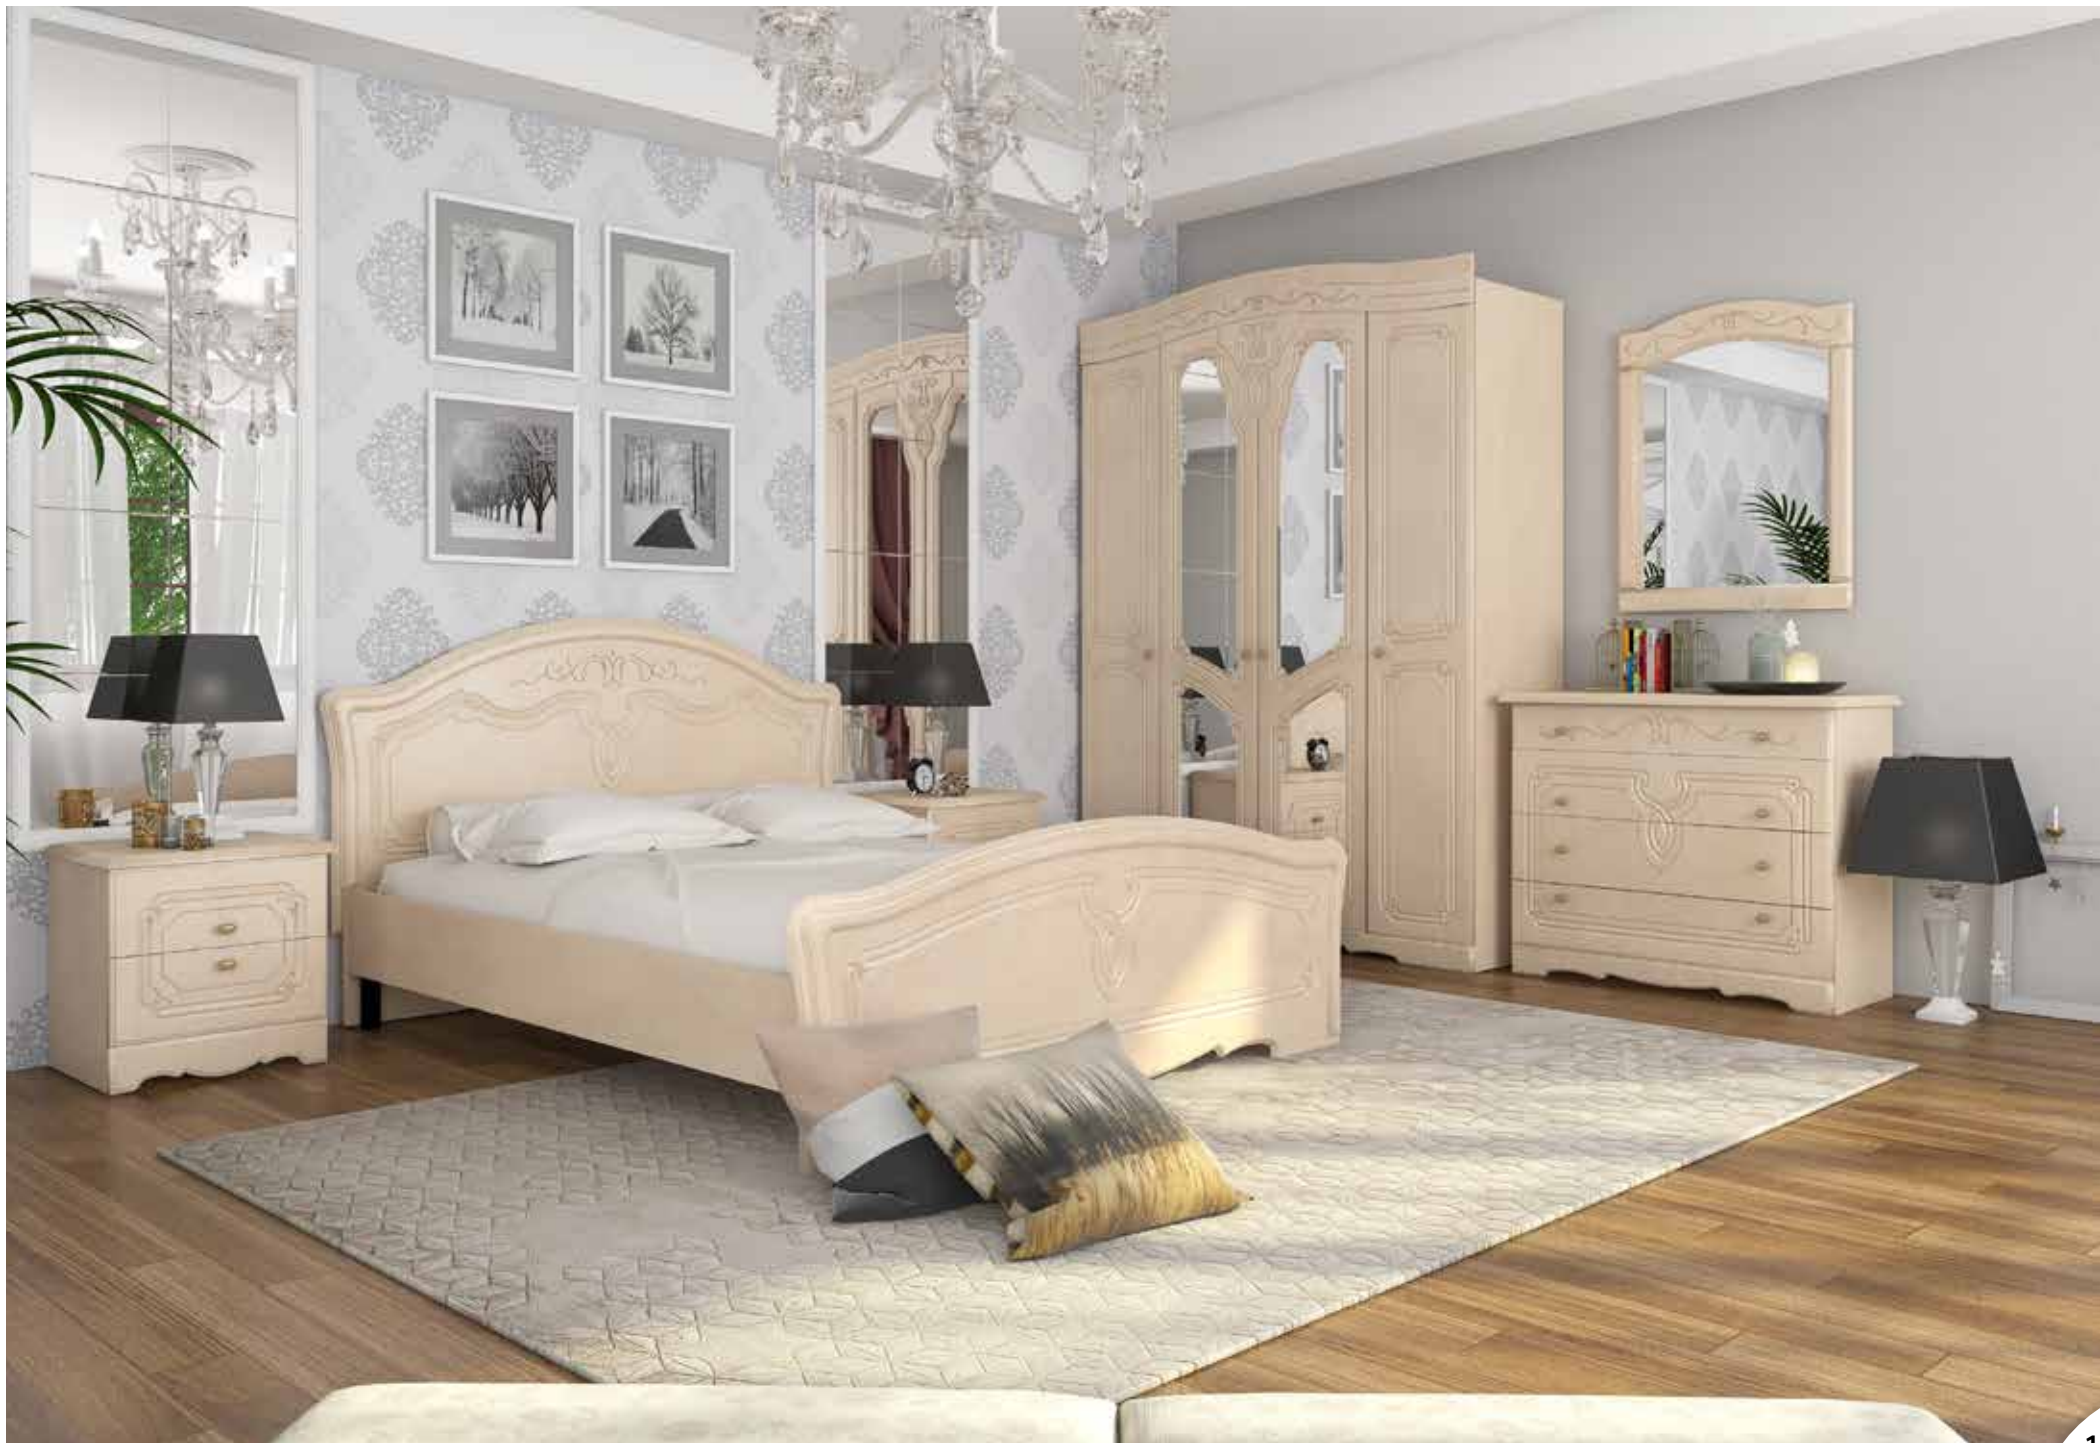

Дана спальня виконана з оригінальним фрезеруванням, тому гармонійно пасуватиме до інтер'єру у класичному стилі.

Шафа 5Д

ширина - 2150мм.
висота - 2260мм.
глибина - 560мм.

Шафа 4Д

ширина - 1700мм.
висота - 2260мм.
глибина - 560мм.