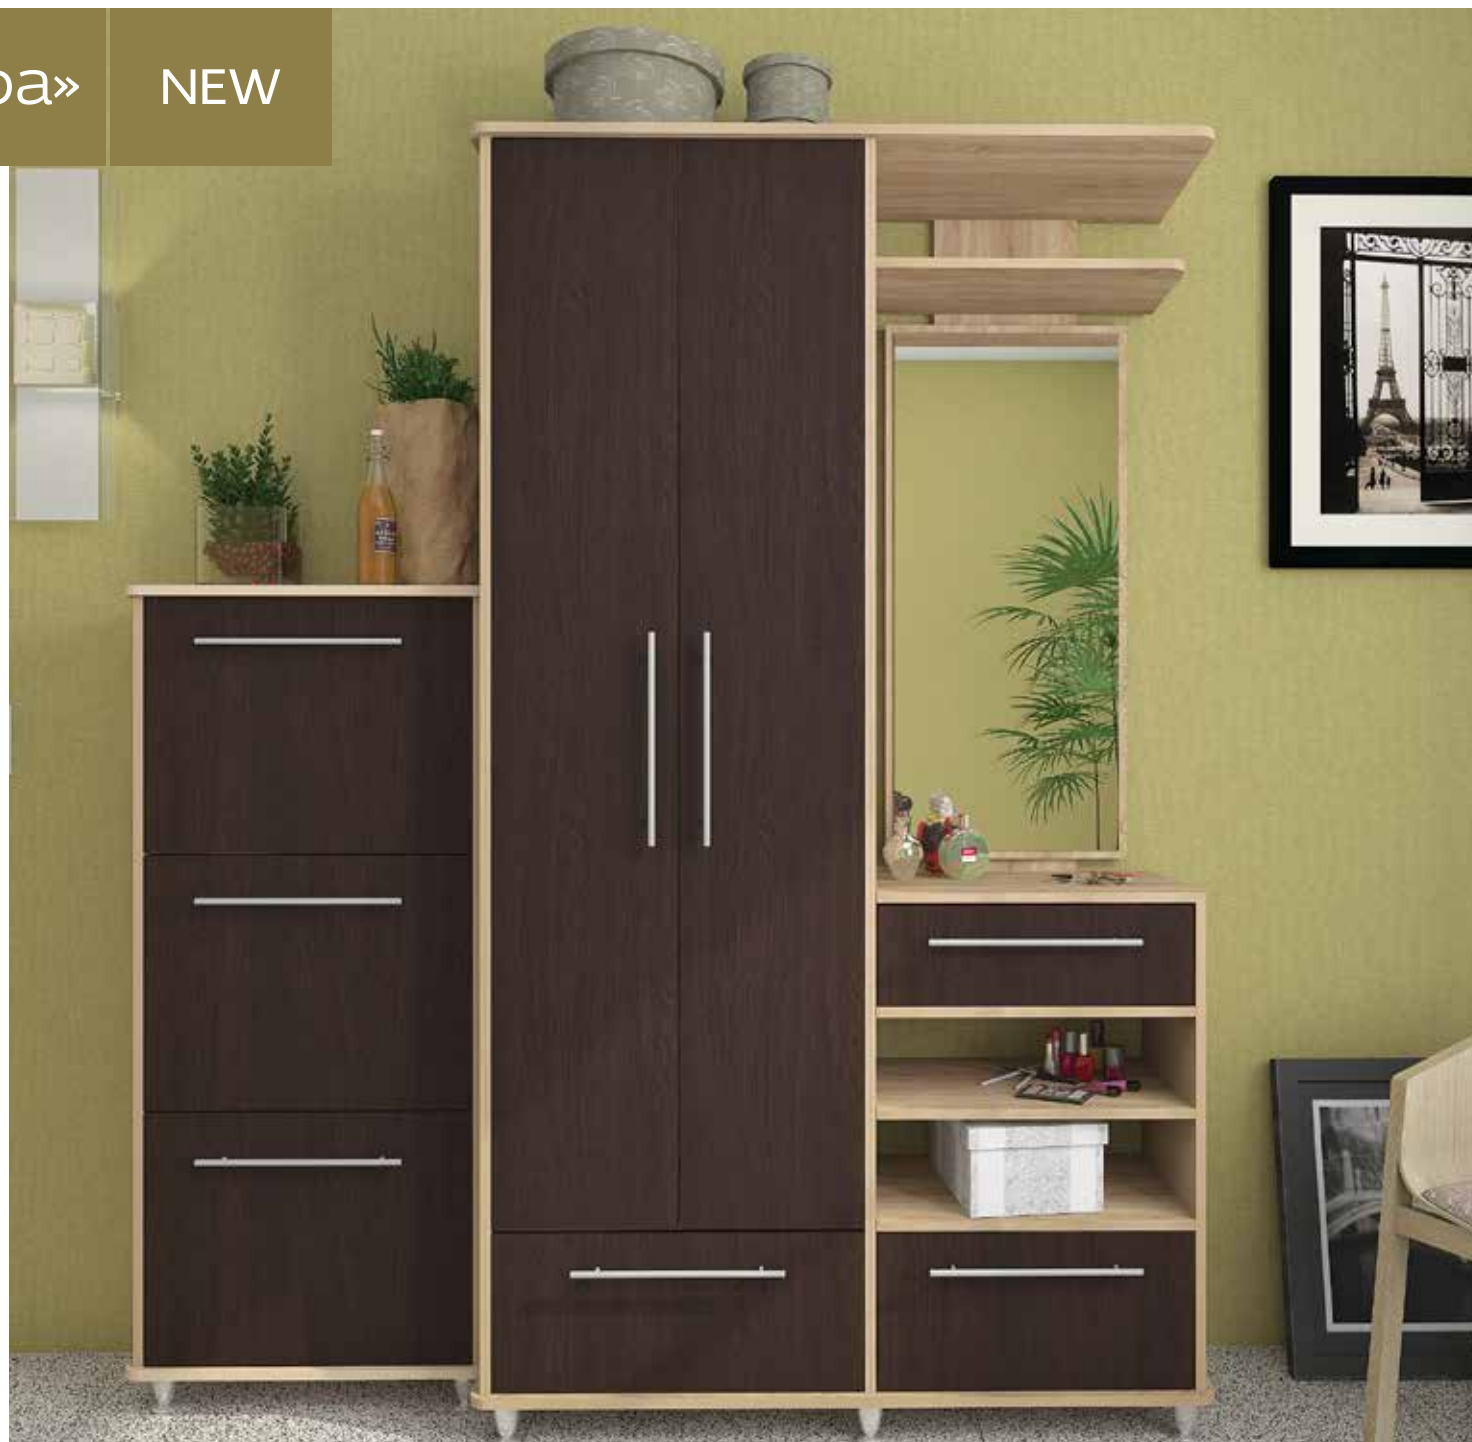

Передпокій «Ніагара»

NEW

Корпус та фасади даного передпокою виготовлені із ДСП

Корпус
Дуб сонома

Венге магія

Фасади
Білий

Венге магія

Шафа комбінована

ширина - 1130мм.
висота - 2032мм.
глибина - 375мм.

Тумба під взуття 580/3Д

ширина - 580мм.
висота - 1371мм.
глибина - 265мм.