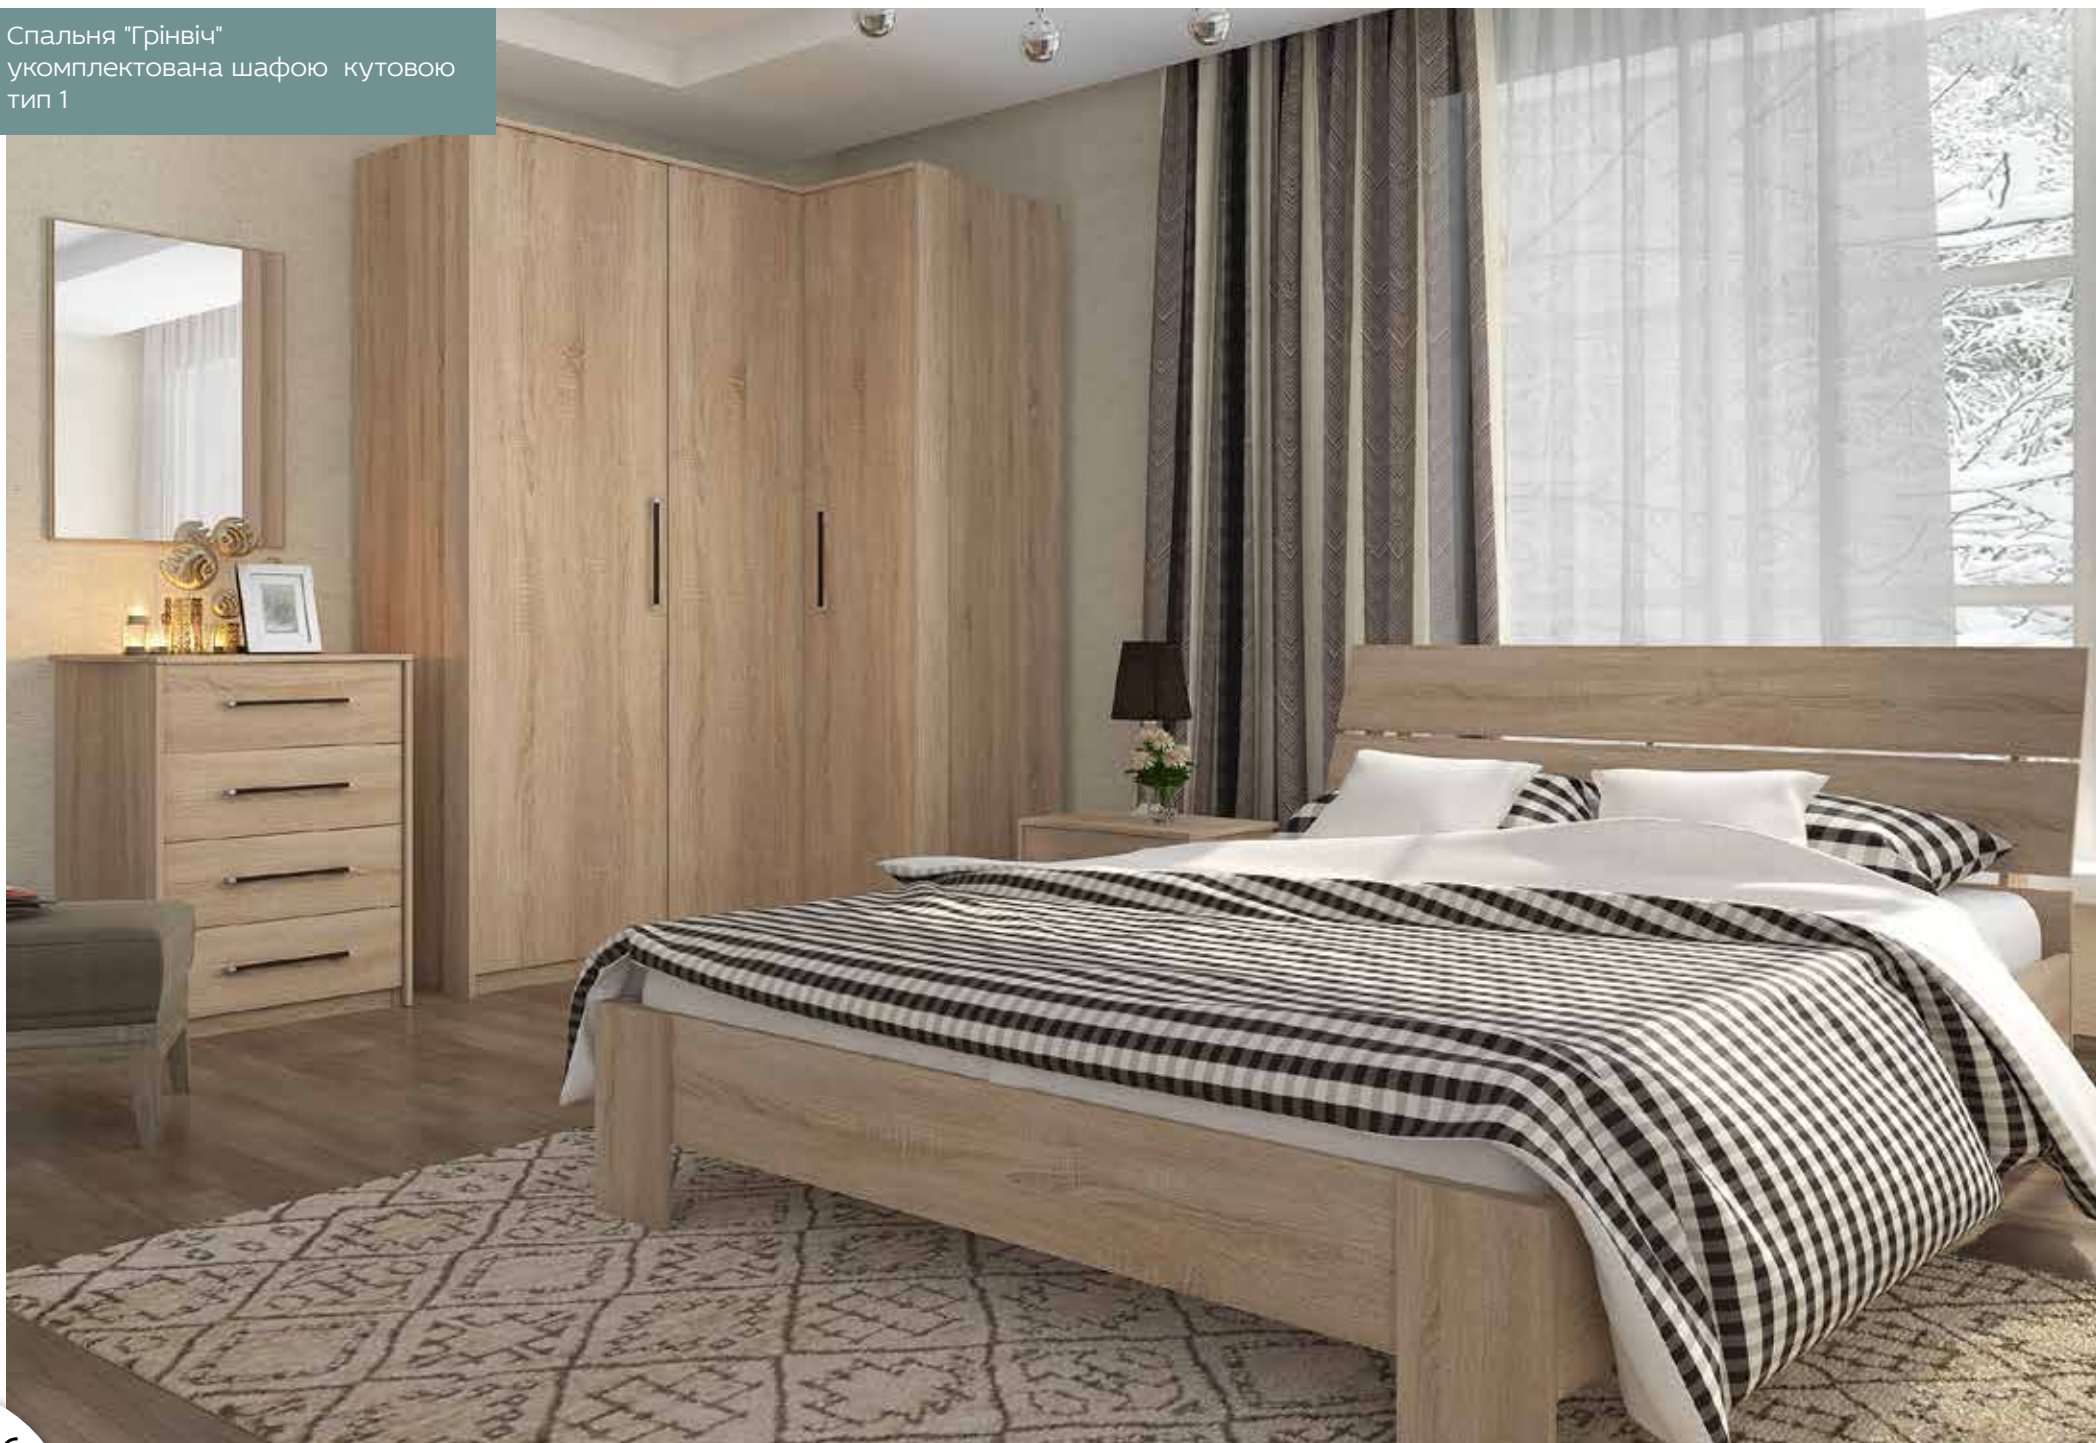

Спальня "Грінвіч"
укомплектована шафою кутовою
тип 1