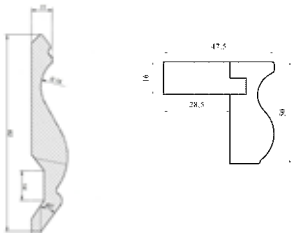

Карнизи

Карнизи можуть бути встановленні на кухнях з рамочними фасадами.

Це зробить Вашу кухню більш оригінальною, надасть їй завершеного вигляду.