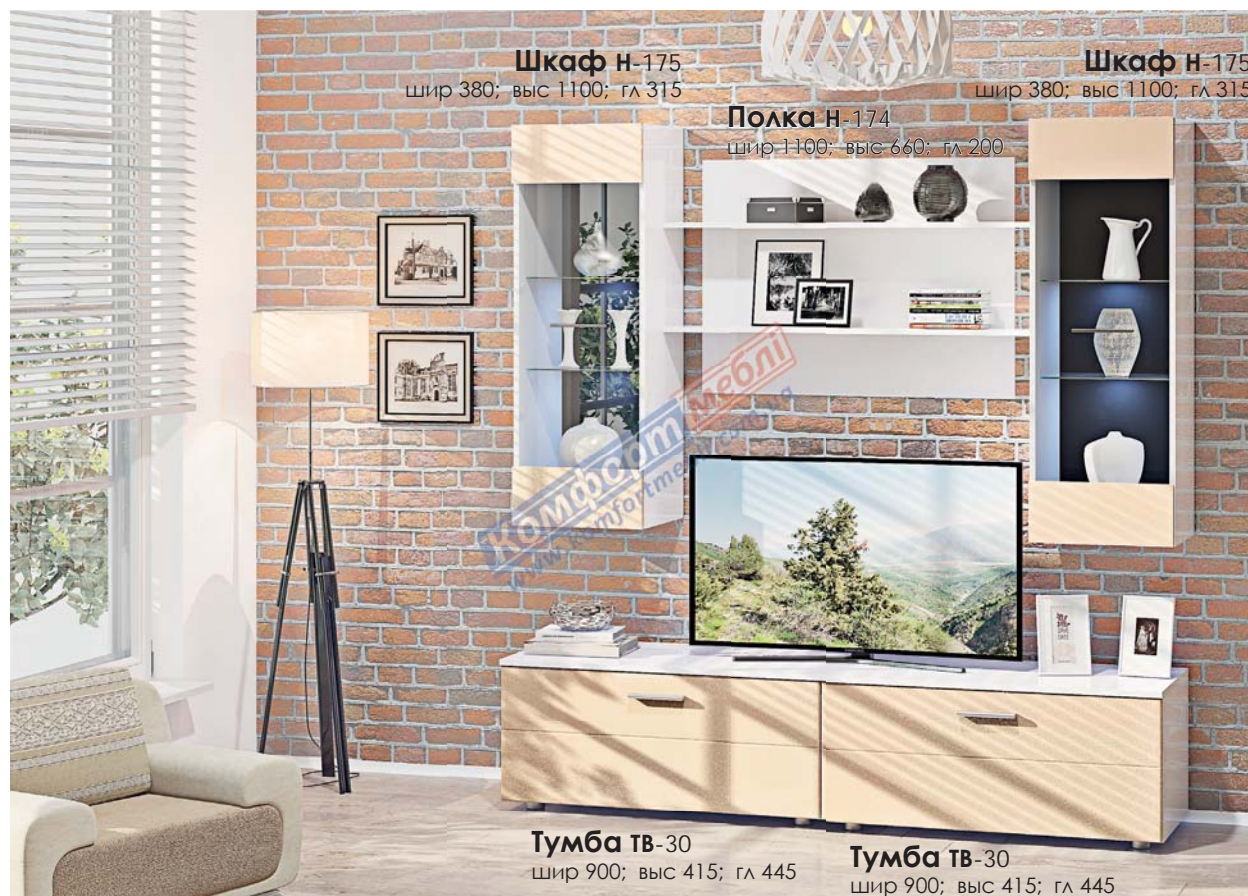

Шкаф Н-175
шир 380; выс 1100; гл 315

Шкаф Н-175
шир 380; выс 1100; гл 315

Полка Н-174
шир 1100; выс 660; гл 200

Тумба ТВ-30
шир 900; выс 415; гл 445

Тумба ТВ-30
шир 900; выс 415; гл 445

Цвет на фото: Корпус - белый, Фасад - кремовый глянец перламутр

◀ **МС-4317** (1,86 м)