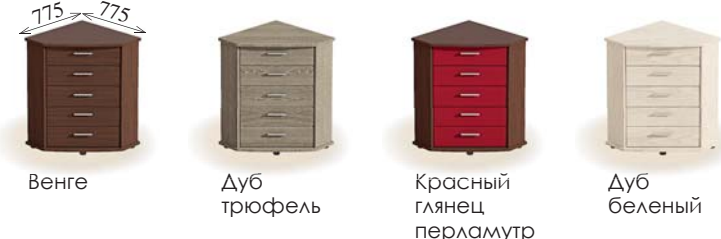

Цвет фасада:

Венге

Дуб беленый