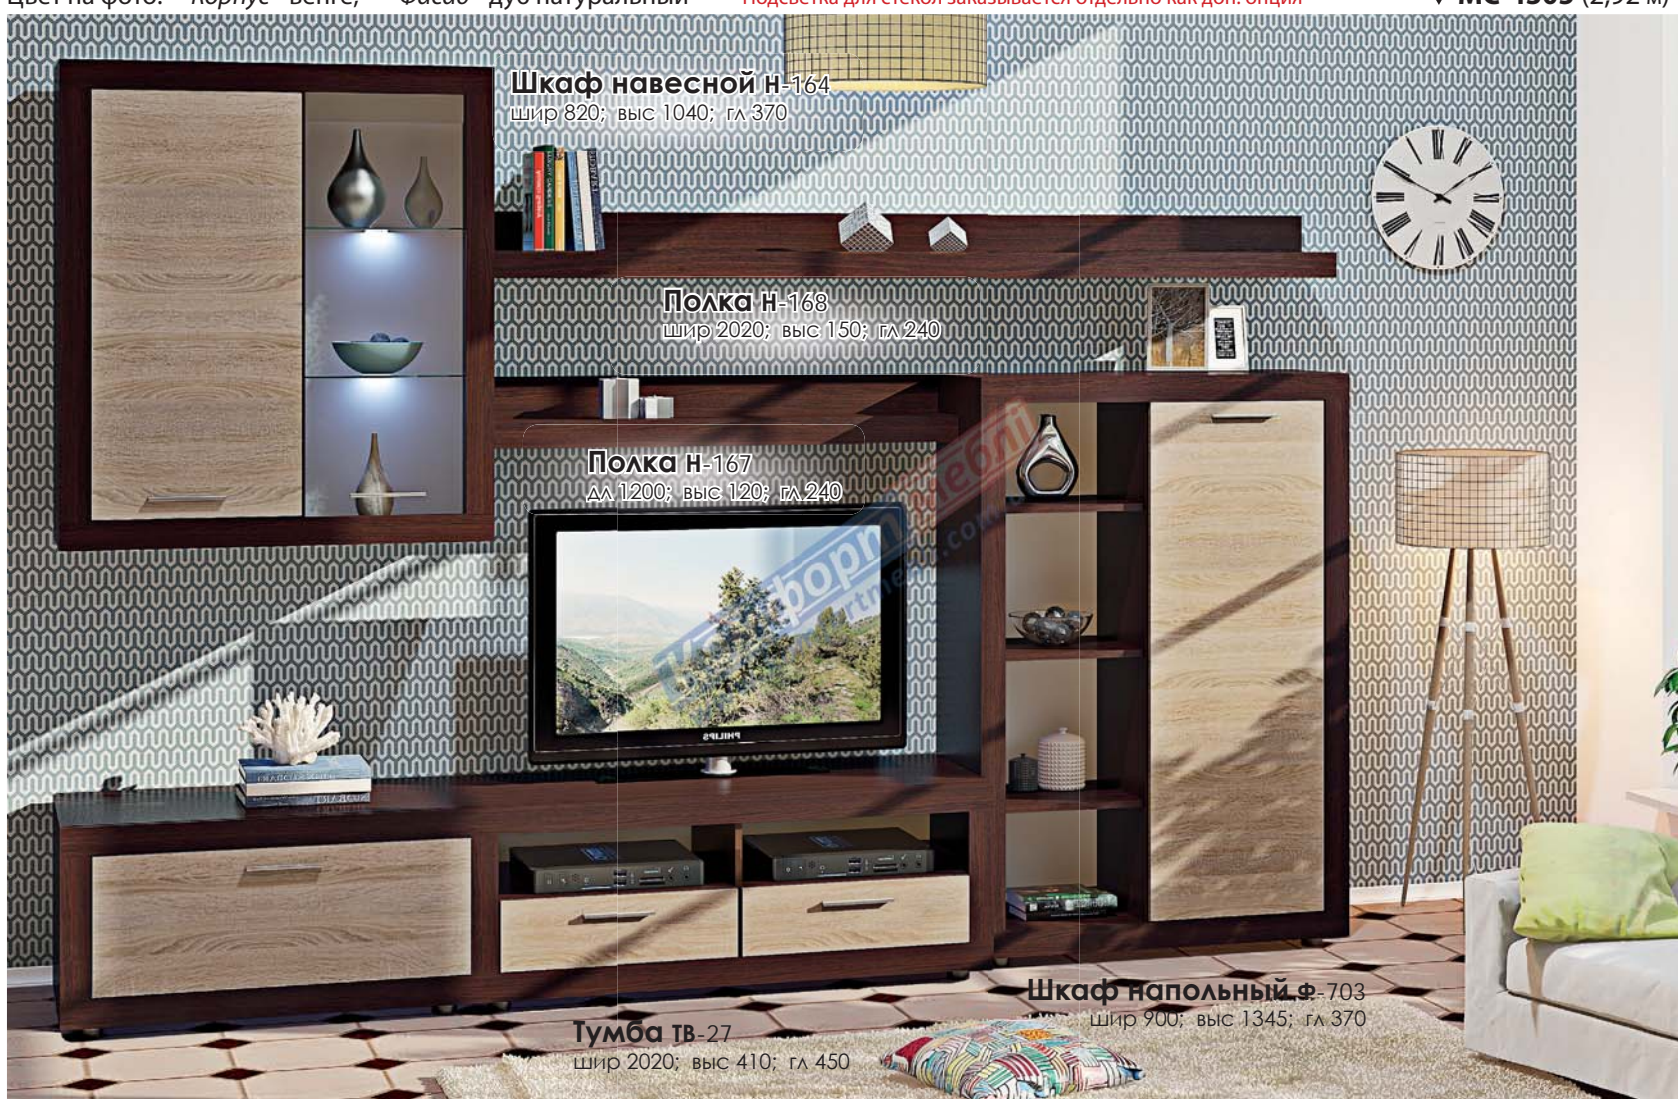

◀ **MC-4304** (2,92 м)

Марко | ЛДСП
фасады

Цвет на фото: Корпус - венге, Фасад - дуб натуральный * Подсветка для стекол заказывается отдельно как доп. опция

▼ **MC-4305** (2,92 м)

Шкаф навесной Н-164
шир 820; выс 1040; гл 370

Полка Н-168
шир 2020; выс 150; гл 240

Полка Н-167
дл 1200; выс 120; гл 240

Шкаф напольный Ф-703
шир 900; выс 1345; гл 370

Тумба ТВ-27
шир 2020; выс 410; гл 450